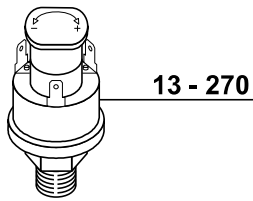

10 - 107
FILETTO 3/8

11 - 428
FILETTO 3/8

- 13 - 237** 1 GR. V. 230 / 400 W. 2.000
- 13 - 216** 2 GR. V. 230 / 400 W. 4.200
- 13 - 217** 3 GR. V. 230 / 400 W. 5.000

- 13 - 300** TE - TD GR.2 W. 2.700 V.230/400 mm. 215
- 13 - 301** XD GR.2 W. 4.360 V.230/400 mm. 310
- 13 - 302** XD GR.3 W. 5.470 V.230/400 mm. 400

- TUBI FLEXINOX 3/8 x 3/8 F.F.**
- 26 - 051** cm 30
 - 26 - 052** cm 50
 - 26 - 261** cm 60
 - 13 - 246** cm 80
 - 26 - 053** cm 100
 - 13 - 277** cm 150
 - 26 - 144** cm 200

14 - 065
CALDAIA 1/4

14 - 066
POMPA 1/4