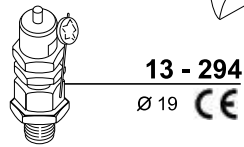

10 - 107
FILETTO 3/8

11 - 428
FILETTO 3/8

- 13 - 237** 1 GR. V. 230 / 400 W. 2.000
- 13 - 216** 2 GR. V. 230 / 400 W. 4.200
- 13 - 217** 3 GR. V. 230 / 400 W. 5.000

- 13 - 300** TE - TD GR.2 W. 2.700 V.230/400 mm. 215
- 13 - 301** XD GR.2 W. 4.360 V.230/400 mm. 310
- 13 - 302** XD GR.3 W. 5.470 V.230/400 mm. 400