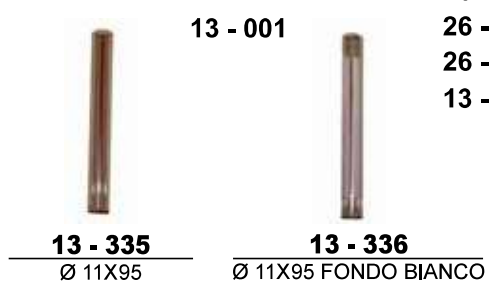

10 - 107
FILETTO 3/8

11 - 428
FILETTO 3/8

- 13 - 237** 1 GR. V. 230 / 400 W. 2.000
- 13 - 216** 2 GR. V. 230 / 400 W. 4.200
- 13 - 217** 3 GR. V. 230 / 400 W. 5.000

- 13 - 300** TE - TD GR.2 W. 2.700 V.230/400 mm. 215
- 13 - 301** XD GR.2 W. 4.360 V.230/400 mm. 310
- 13 - 302** XD GR.3 W. 5.470 V.230/400 mm. 400

- TUBI FLEXINOX 3/8 x 3/8 F.F.**
- 26 - 051** cm 30
 - 26 - 052** cm 50
 - 26 - 261** cm 60
 - 13 - 246** cm 80
 - 26 - 053** cm 100
 - 13 - 277** cm 150
 - 26 - 144** cm 200

14 - 065
CALDAIA 1/4

14 - 066
POMPA 1/4