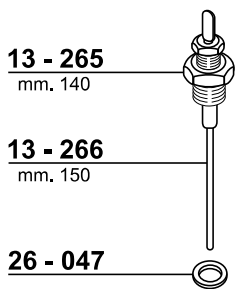

10 - 107
FILETTO 3/8

11 - 428
FILETTO 3/8

- 13 - 237** 1 GR. V. 230 / 400 W. 2.000
- 13 - 216** 2 GR. V. 230 / 400 W. 4.200
- 13 - 217** 3 GR. V. 230 / 400 W. 5.000

- 13 - 300** TE - TD GR.2 W. 2.700 V.230/400 mm. 215
- 13 - 301** XD GR.2 W. 4.360 V.230/400 mm. 310
- 13 - 302** XD GR.3 W. 5.470 V.230/400 mm. 400

- TUBI FLEXINOX 3/8 x 3/8 F.F.**
- 26 - 051** cm 30
 - 26 - 052** cm 50
 - 26 - 261** cm 60
 - 13 - 246** cm 80
 - 26 - 053** cm 100
 - 13 - 277** cm 150
 - 26 - 144** cm 200

14 - 065
CALDAIA 1/4

14 - 066
POMPA 1/4