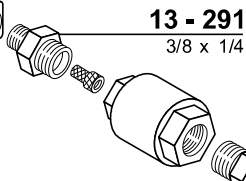

10 - 107
FILETTO 3/8

11 - 428
FILETTO 3/8

- 13 - 237** 1 GR. V. 230 / 400 W. 2.000
- 13 - 216** 2 GR. V. 230 / 400 W. 4.200
- 13 - 217** 3 GR. V. 230 / 400 W. 5.000

- 13 - 300** TE - TD GR.2 W. 2.700 V.230/400 mm. 215
- 13 - 301** XD GR.2 W. 4.360 V.230/400 mm. 310
- 13 - 302** XD GR.3 W. 5.470 V.230/400 mm. 400

- TUBI FLEXINOX 3/8 x 3/8 F.F.**
- 26 - 051** cm 30
 - 26 - 052** cm 50
 - 26 - 261** cm 60
 - 13 - 246** cm 80
 - 26 - 053** cm 100
 - 13 - 277** cm 150
 - 26 - 144** cm 200

14 - 065
CALDAIA 1/4

14 - 066
POMPA 1/4