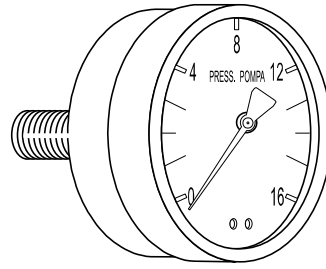

10 - 107
FILETTO 3/8

11 - 428
FILETTO 3/8

- 13 - 237** 1 GR. V. 230 / 400 W. 2.000
- 13 - 216** 2 GR. V. 230 / 400 W. 4.200
- 13 - 217** 3 GR. V. 230 / 400 W. 5.000

- 13 - 300** TE - TD GR.2 W. 2.700 V.230/400 mm. 215
- 13 - 301** XD GR.2 W. 4.360 V.230/400 mm. 310
- 13 - 302** XD GR.3 W. 5.470 V.230/400 mm. 400

- TUBI FLEXINOX 3/8 x 3/8 F.F.**
- 26 - 051** cm 30
 - 26 - 052** cm 50
 - 26 - 261** cm 60
 - 13 - 246** cm 80
 - 26 - 053** cm 100
 - 13 - 277** cm 150
 - 26 - 144** cm 200

14 - 065
CALDAIA 1/4

14 - 066
POMPA 1/4