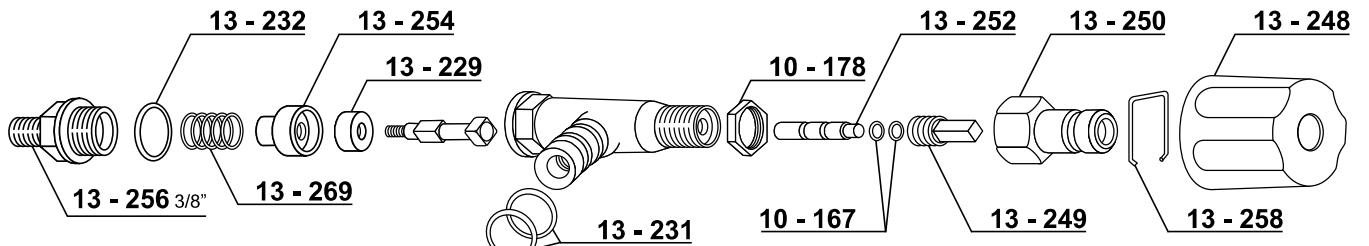

13 - 215
2 TAZZE - 14 gr.

10 - 106
FILTRO CIECO

23 - 090

18 - 092
PROLUNGA 3/8

11 - 572 FILETTO 3/8
FLUSSO REGOLABILE

26 - 220
FILETTO 3/8

11 - 377
FILETTO 3/8

11 - 454
FILETTO 3/8

10 - 107
FILETTO 3/8

11 - 428
FILETTO 3/8

- 13 - 237** 1 GR. V. 230 / 400 W. 2.000
- 13 - 216** 2 GR. V. 230 / 400 W. 4.200
- 13 - 217** 3 GR. V. 230 / 400 W. 5.000

- 13 - 300** TE - TD GR.2 W. 2.700 V.230/400 mm. 215
- 13 - 301** XD GR.2 W. 4.360 V.230/400 mm. 310
- 13 - 302** XD GR.3 W. 5.470 V.230/400 mm. 400

- TUBI FLEXINOX 3/8 x 3/8 F.F.**
- 26 - 051** cm 30
 - 26 - 052** cm 50
 - 26 - 261** cm 60
 - 13 - 246** cm 80
 - 26 - 053** cm 100
 - 13 - 277** cm 150
 - 26 - 144** cm 200

14 - 065
CALDAIA 1/4

14 - 066
POMPA 1/4