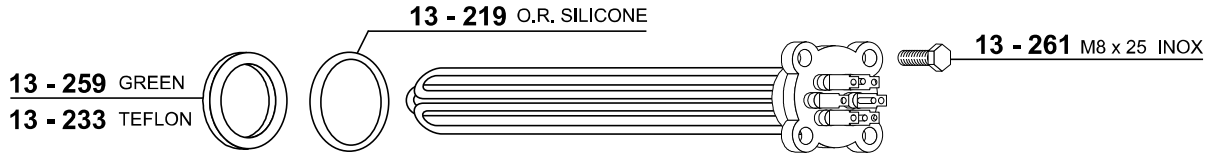

10 - 107
FILETTO 3/8

11 - 428
FILETTO 3/8

- 13 - 237** 1 GR. V. 230 / 400 W. 2.000
- 13 - 216** 2 GR. V. 230 / 400 W. 4.200
- 13 - 217** 3 GR. V. 230 / 400 W. 5.000

- 13 - 300** TE - TD GR.2 W. 2.700 V.230/400 mm. 215
- 13 - 301** XD GR.2 W. 4.360 V.230/400 mm. 310
- 13 - 302** XD GR.3 W. 5.470 V.230/400 mm. 400