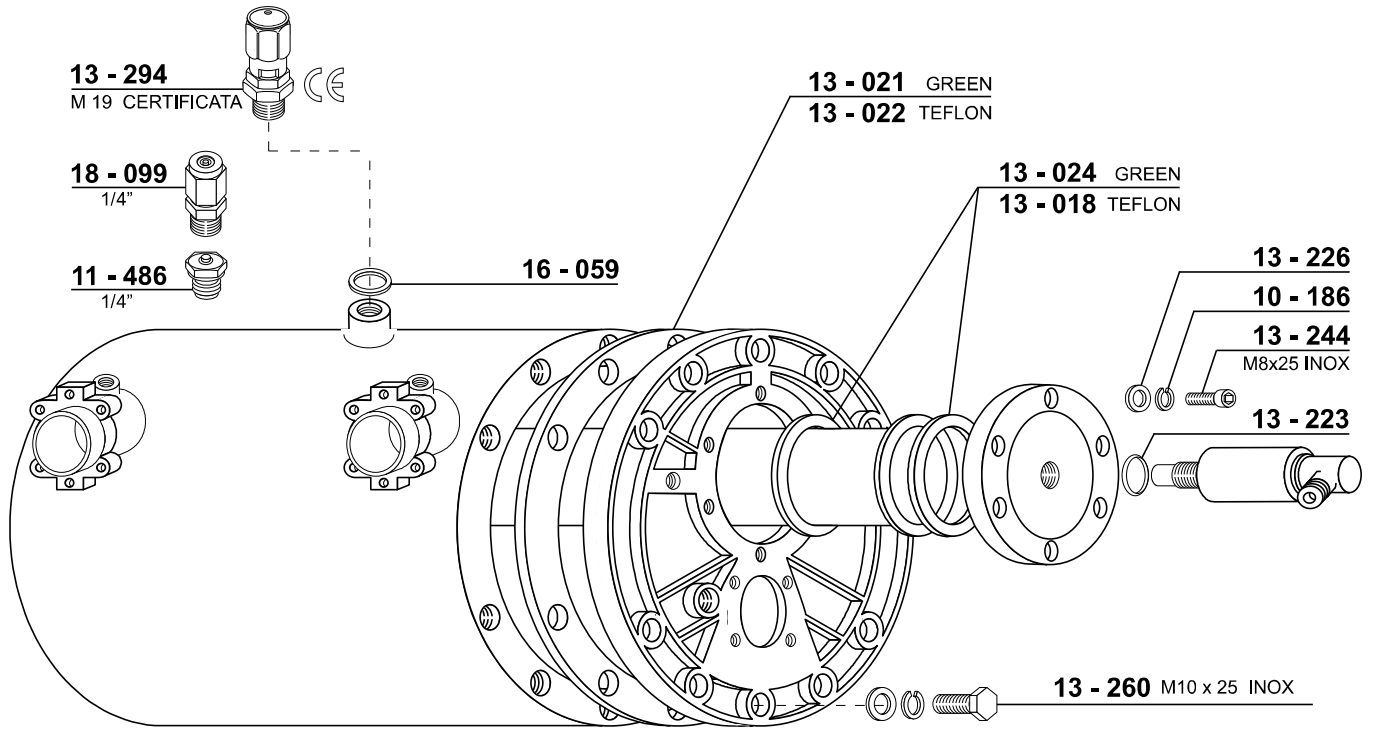

10 - 107
FILETTO 3/8

11 - 428
FILETTO 3/8

- 13 - 237** 1 GR. V. 230 / 400 W. 2.000
- 13 - 216** 2 GR. V. 230 / 400 W. 4.200
- 13 - 217** 3 GR. V. 230 / 400 W. 5.000

- 13 - 300** TE - TD GR.2 W. 2.700 V.230/400 mm. 215
- 13 - 301** XD GR.2 W. 4.360 V.230/400 mm. 310
- 13 - 302** XD GR.3 W. 5.470 V.230/400 mm. 400

- TUBI FLEXINOX 3/8 x 3/8 F.F.**
- 26 - 051** cm 30
 - 26 - 052** cm 50
 - 26 - 261** cm 60
 - 13 - 246** cm 80
 - 26 - 053** cm 100
 - 13 - 277** cm 150
 - 26 - 144** cm 200

14 - 065
CALDAIA 1/4

14 - 066
POMPA 1/4