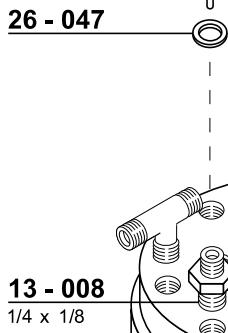

10 - 107
FILETTO 3/8

11 - 428
FILETTO 3/8

- 13 - 237** 1 GR. V. 230 / 400 W. 2.000
- 13 - 216** 2 GR. V. 230 / 400 W. 4.200
- 13 - 217** 3 GR. V. 230 / 400 W. 5.000

- 13 - 300** TE - TD GR.2 W. 2.700 V.230/400 mm. 215
- 13 - 301** XD GR.2 W. 4.360 V.230/400 mm. 310
- 13 - 302** XD GR.3 W. 5.470 V.230/400 mm. 400

- TUBI FLEXINOX 3/8 x 3/8 F.F.**
- 26 - 051** cm 30
 - 26 - 052** cm 50
 - 26 - 261** cm 60
 - 13 - 246** cm 80
 - 26 - 053** cm 100
 - 13 - 277** cm 150
 - 26 - 144** cm 200

14 - 065
CALDAIA 1/4

14 - 066
POMPA 1/4