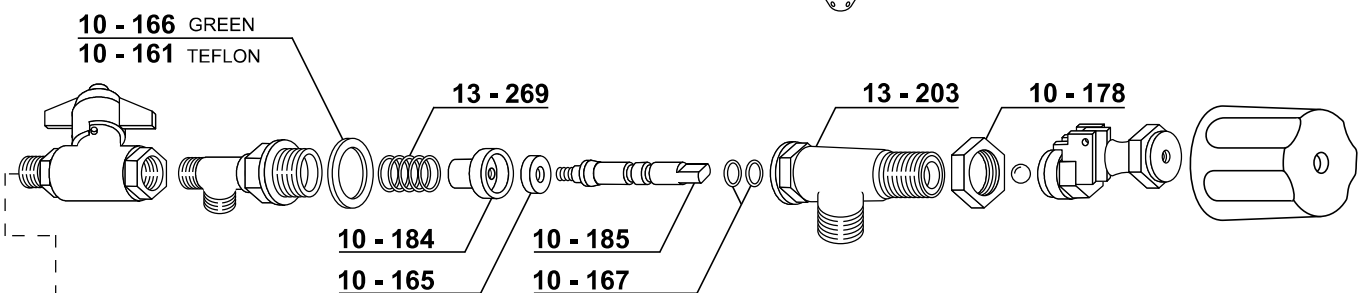

13 - 215
2 TAZZE - 14 gr.

10 - 106
FILTRO CIECO

23 - 090

18 - 092
PROLUNGA 3/8

11 - 572 FILETTO 3/8
FLUSSO REGOLABILE

26 - 220
FILETTO 3/8

11 - 377
FILETTO 3/8

11 - 454
FILETTO 3/8

10 - 107
FILETTO 3/8

11 - 428
FILETTO 3/8

- 13 - 237** 1 GR. V. 230 / 400 W. 2.000
- 13 - 216** 2 GR. V. 230 / 400 W. 4.200
- 13 - 217** 3 GR. V. 230 / 400 W. 5.000

- 13 - 300** TE - TD GR.2 W. 2.700 V.230/400 mm. 215
- 13 - 301** XD GR.2 W. 4.360 V.230/400 mm. 310
- 13 - 302** XD GR.3 W. 5.470 V.230/400 mm. 400

- TUBI FLEXINOX 3/8 x 3/8 F.F.**
- 26 - 051** cm 30
 - 26 - 052** cm 50
 - 26 - 261** cm 60
 - 13 - 246** cm 80
 - 26 - 053** cm 100
 - 13 - 277** cm 150
 - 26 - 144** cm 200

14 - 065
CALDAIA 1/4

14 - 066
POMPA 1/4