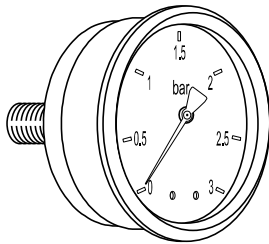

13 - 262 RL /40 1E 11 V. 24

13 - 198
ELE I^a SERIE CALDAIA