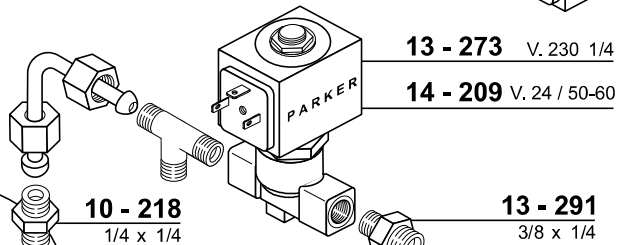

10 - 107
FILETTO 3/8

11 - 428
FILETTO 3/8

- 13 - 237** 1 GR. V. 230 / 400 W. 2.000
- 13 - 216** 2 GR. V. 230 / 400 W. 4.200
- 13 - 217** 3 GR. V. 230 / 400 W. 5.000

- 13 - 300** TE - TD GR.2 W. 2.700 V.230/400 mm. 215
- 13 - 301** XD GR.2 W. 4.360 V.230/400 mm. 310
- 13 - 302** XD GR.3 W. 5.470 V.230/400 mm. 400