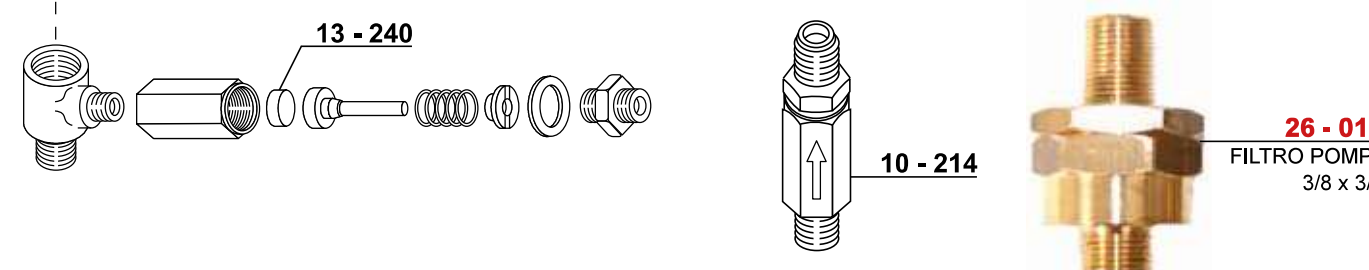

13 - 215
2 TAZZE - 14 gr.

10 - 106
FILTRO CIECO

23 - 090

18 - 092
PROLUNGA 3/8

11 - 572 FILETTO 3/8
FLUSSO REGOLABILE

26 - 220
FILETTO 3/8

11 - 377
FILETTO 3/8

11 - 454
FILETTO 3/8

10 - 107
FILETTO 3/8

11 - 428
FILETTO 3/8

- 13 - 237** 1 GR. V. 230 / 400 W. 2.000
- 13 - 216** 2 GR. V. 230 / 400 W. 4.200
- 13 - 217** 3 GR. V. 230 / 400 W. 5.000

- 13 - 300** TE - TD GR.2 W. 2.700 V.230/400 mm. 215
- 13 - 301** XD GR.2 W. 4.360 V.230/400 mm. 310
- 13 - 302** XD GR.3 W. 5.470 V.230/400 mm. 400