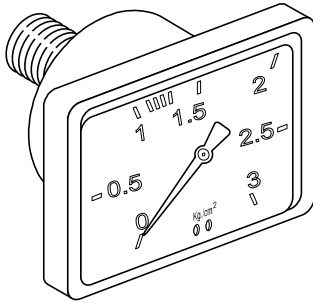

- TUBI FLEXINOX 3/8 x 3/8 F.F.**
- 26 - 051** cm 30
 - 26 - 052** cm 50
 - 26 - 261** cm 60
 - 13 - 246** cm 80
 - 26 - 053** cm 100
 - 13 - 277** cm 150
 - 26 - 144** cm 200

14 - 065
CALDAIA 1/4

14 - 066
POMPA 1/4