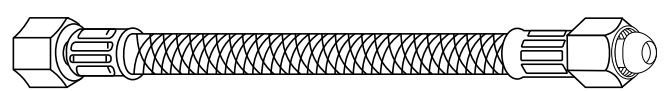

10 - 107
FILETTO 3/8

11 - 428
FILETTO 3/8

- 13 - 237** 1 GR. V. 230 / 400 W. 2.000
- 13 - 216** 2 GR. V. 230 / 400 W. 4.200
- 13 - 217** 3 GR. V. 230 / 400 W. 5.000

- 13 - 300** TE - TD GR.2 W. 2.700 V.230/400 mm. 215
- 13 - 301** XD GR.2 W. 4.360 V.230/400 mm. 310
- 13 - 302** XD GR.3 W. 5.470 V.230/400 mm. 400

- TUBI FLEXINOX 3/8 x 3/8 F.F.**
- 26 - 051** cm 30
 - 26 - 052** cm 50
 - 26 - 261** cm 60
 - 13 - 246** cm 80
 - 26 - 053** cm 100
 - 13 - 277** cm 150
 - 26 - 144** cm 200

14 - 065
CALDAIA 1/4

14 - 066
POMPA 1/4

13 - 078
CALDAIA

13 - 079
POMPA

13 - 198
ELE I^a SERIE CALDAIA

13 - 199
ELE I^a SERIE POMPA

13 - 220
ELE - E 90 CALDAIA

13 - 221
ELE - E 90 POMPA

13 - 296
CALDAIA Ø 39

13 - 297
POMPA Ø 39