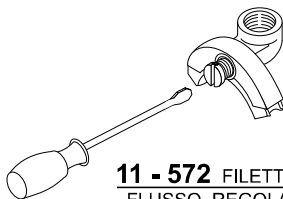

13 - 215
2 TAZZE - 14 gr.

10 - 106
FILTRO CIECO

23 - 090

18 - 092
PROLUNGA 3/8

11 - 572 FILETTO 3/8
FLUSSO REGOLABILE

26 - 220
FILETTO 3/8

11 - 377
FILETTO 3/8

11 - 454
FILETTO 3/8

10 - 107
FILETTO 3/8

11 - 428
FILETTO 3/8

- 13 - 237** 1 GR. V. 230 / 400 W. 2.000
- 13 - 216** 2 GR. V. 230 / 400 W. 4.200
- 13 - 217** 3 GR. V. 230 / 400 W. 5.000

- 13 - 300** TE - TD GR.2 W. 2.700 V.230/400 mm. 215
- 13 - 301** XD GR.2 W. 4.360 V.230/400 mm. 310
- 13 - 302** XD GR.3 W. 5.470 V.230/400 mm. 400

- TUBI FLEXINOX 3/8 x 3/8 F.F.**
- 26 - 051** cm 30
 - 26 - 052** cm 50
 - 26 - 261** cm 60
 - 13 - 246** cm 80
 - 26 - 053** cm 100
 - 13 - 277** cm 150
 - 26 - 144** cm 200

14 - 065
CALDAIA 1/4

14 - 066
POMPA 1/4