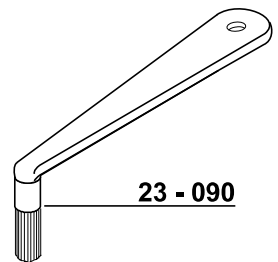

13 - 215
2 TAZZE - 14 gr.

10 - 106
FILTRO CIECO

23 - 090

18 - 092
PROLUNGA 3/8

11 - 572 FILETTO 3/8
FLUSSO REGOLABILE

26 - 220
FILETTO 3/8

11 - 377
FILETTO 3/8

11 - 454
FILETTO 3/8

- TUBI FLEXINOX 3/8 x 3/8 F.F.**
- 26 - 051** cm 30
 - 26 - 052** cm 50
 - 26 - 261** cm 60
 - 13 - 246** cm 80
 - 26 - 053** cm 100
 - 13 - 277** cm 150
 - 26 - 144** cm 200

14 - 065
CALDAIA 1/4

14 - 066
POMPA 1/4