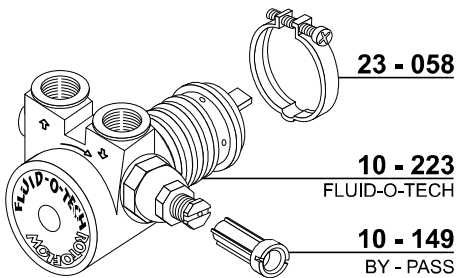

TUBETTO IN SILICONE