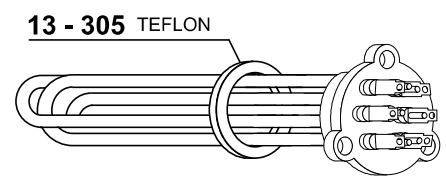

13 - 215
2 TAZZE - 14 gr.

10 - 106
FILTRO CIECO

23 - 090

18 - 092
PROLUNGA 3/8

11 - 572 FILETTO 3/8
FLUSSO REGOLABILE

26 - 220
FILETTO 3/8

11 - 377
FILETTO 3/8

11 - 454
FILETTO 3/8

10 - 107
FILETTO 3/8

11 - 428
FILETTO 3/8

- 13 - 237** 1 GR. V. 230 / 400 W. 2.000
- 13 - 216** 2 GR. V. 230 / 400 W. 4.200
- 13 - 217** 3 GR. V. 230 / 400 W. 5.000

- 13 - 300** TE - TD GR.2 W. 2.700 V.230/400 mm. 215
- 13 - 301** XD GR.2 W. 4.360 V.230/400 mm. 310
- 13 - 302** XD GR.3 W. 5.470 V.230/400 mm. 400

- TUBI FLEXINOX 3/8 x 3/8 F.F.**
- 26 - 051** cm 30
 - 26 - 052** cm 50
 - 26 - 261** cm 60
 - 13 - 246** cm 80
 - 26 - 053** cm 100
 - 13 - 277** cm 150
 - 26 - 144** cm 200

14 - 065
CALDAIA 1/4

14 - 066
POMPA 1/4