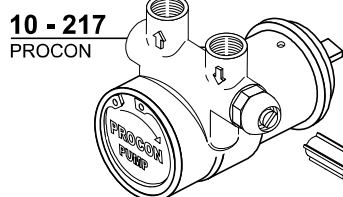

TUBETTO IN SILICONE