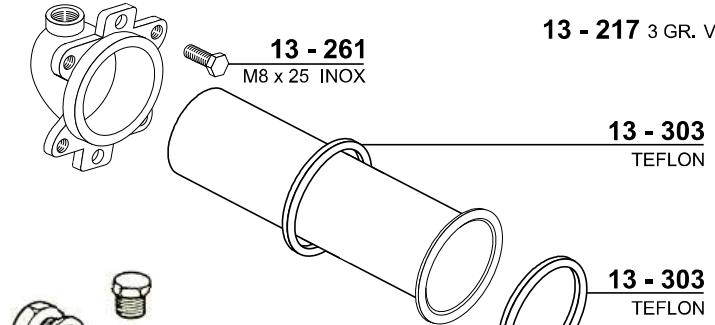

10 - 107
FILETTO 3/8

11 - 428
FILETTO 3/8

- 13 - 237** 1 GR. V. 230 / 400 W. 2.000
- 13 - 216** 2 GR. V. 230 / 400 W. 4.200
- 13 - 217** 3 GR. V. 230 / 400 W. 5.000

- 13 - 300** TE - TD GR.2 W. 2.700 V.230/400 mm. 215
- 13 - 301** XD GR.2 W. 4.360 V.230/400 mm. 310
- 13 - 302** XD GR.3 W. 5.470 V.230/400 mm. 400

- TUBI FLEXINOX 3/8 x 3/8 F.F.**
- 26 - 051** cm 30
 - 26 - 052** cm 50
 - 26 - 261** cm 60
 - 13 - 246** cm 80
 - 26 - 053** cm 100
 - 13 - 277** cm 150
 - 26 - 144** cm 200

14 - 065
CALDAIA 1/4

14 - 066
POMPA 1/4