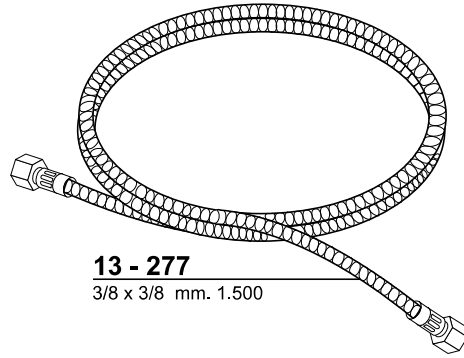

13 - 215
2 TAZZE - 14 gr.

10 - 106
FILTRO CIECO

23 - 090

18 - 092
PROLUNGA 3/8

11 - 572 FILETTO 3/8
FLUSSO REGOLABILE

26 - 220
FILETTO 3/8

11 - 377
FILETTO 3/8

11 - 454
FILETTO 3/8

10 - 107
FILETTO 3/8

11 - 428
FILETTO 3/8

- 13 - 237** 1 GR. V. 230 / 400 W. 2.000
- 13 - 216** 2 GR. V. 230 / 400 W. 4.200
- 13 - 217** 3 GR. V. 230 / 400 W. 5.000

- 13 - 300** TE - TD GR.2 W. 2.700 V.230/400 mm. 215
- 13 - 301** XD GR.2 W. 4.360 V.230/400 mm. 310
- 13 - 302** XD GR.3 W. 5.470 V.230/400 mm. 400

- TUBI FLEXINOX 3/8 x 3/8 F.F.**
- 26 - 051** cm 30
 - 26 - 052** cm 50
 - 26 - 261** cm 60
 - 13 - 246** cm 80
 - 26 - 053** cm 100
 - 13 - 277** cm 150
 - 26 - 144** cm 200

14 - 065
CALDAIA 1/4

14 - 066
POMPA 1/4