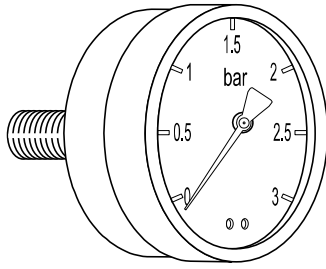

10 - 107
FILETTO 3/8

11 - 428
FILETTO 3/8

- 13 - 237** 1 GR. V. 230 / 400 W. 2.000
- 13 - 216** 2 GR. V. 230 / 400 W. 4.200
- 13 - 217** 3 GR. V. 230 / 400 W. 5.000

- 13 - 300** TE - TD GR.2 W. 2.700 V.230/400 mm. 215
- 13 - 301** XD GR.2 W. 4.360 V.230/400 mm. 310
- 13 - 302** XD GR.3 W. 5.470 V.230/400 mm. 400

- TUBI FLEXINOX 3/8 x 3/8 F.F.**
- 26 - 051** cm 30
 - 26 - 052** cm 50
 - 26 - 261** cm 60
 - 13 - 246** cm 80
 - 26 - 053** cm 100
 - 13 - 277** cm 150
 - 26 - 144** cm 200

14 - 065
CALDAIA 1/4

14 - 066
POMPA 1/4