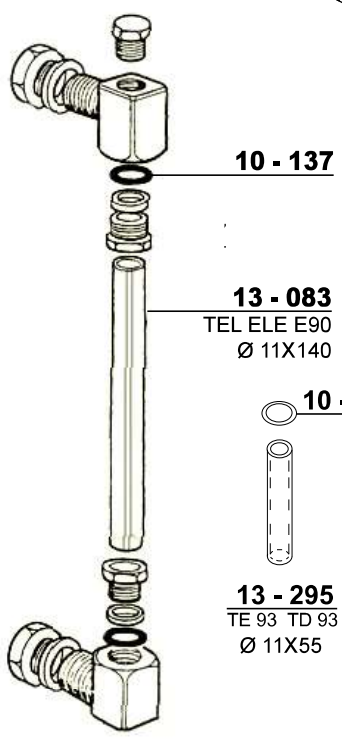

13 - 215
2 TAZZE - 14 gr.

10 - 106
FILTRO CIECO

23 - 090

18 - 092
PROLUNGA 3/8

11 - 572 FILETTO 3/8
FLUSSO REGOLABILE

26 - 220
FILETTO 3/8

11 - 377
FILETTO 3/8

11 - 454
FILETTO 3/8

10 - 107
FILETTO 3/8

11 - 428
FILETTO 3/8

- 13 - 237** 1 GR. V. 230 / 400 W. 2.000
- 13 - 216** 2 GR. V. 230 / 400 W. 4.200
- 13 - 217** 3 GR. V. 230 / 400 W. 5.000

- 13 - 300** TE - TD GR.2 W. 2.700 V.230/400 mm. 215
- 13 - 301** XD GR.2 W. 4.360 V.230/400 mm. 310
- 13 - 302** XD GR.3 W. 5.470 V.230/400 mm. 400

- TUBI FLEXINOX 3/8 x 3/8 F.F.**
- 26 - 051** cm 30
 - 26 - 052** cm 50
 - 26 - 261** cm 60
 - 13 - 246** cm 80
 - 26 - 053** cm 100
 - 13 - 277** cm 150
 - 26 - 144** cm 200

14 - 065
CALDAIA 1/4

14 - 066
POMPA 1/4

13 - 078
CALDAIA

13 - 079
POMPA

13 - 198
ELE I^a SERIE CALDAIA

13 - 199
ELE I^a SERIE POMPA

13 - 220
ELE - E 90 CALDAIA

13 - 221
ELE - E 90 POMPA

13 - 296
CALDAIA Ø 39

13 - 297
POMPA Ø 39