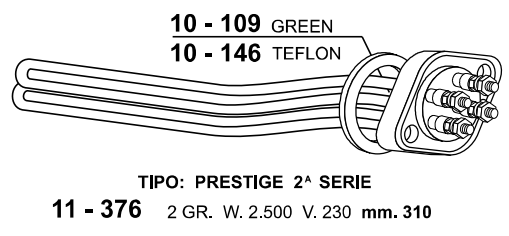

3/8 Ø mm. 8

11 - 280

3/8 Ø mm. 10

11 - 112

1/2 Ø mm. 12

18 - 099

1/4"

11 - 486 1/4"
LUNGA OTTONE

10 - 128
3/8
REGOLABILE

10 - 214
3/8

- 11 - 291 2 GR. W. 2.600 V. 230 mm. 370 11 - 293 4 GR. W. 5.000 V. 230 mm. 570
11 - 292 3 GR. W. 3.700 V. 230 mm. 490

TIPO: EXPRESS - SPECIAL - TRONIC STAR - E 91 - E 92 - E 97 - E 98 - DUE - SMART