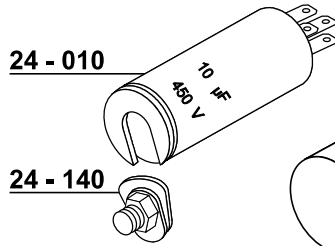

24 - 010
24 - 140

23 - 053
MOTO POMPA V. 220
PROCON