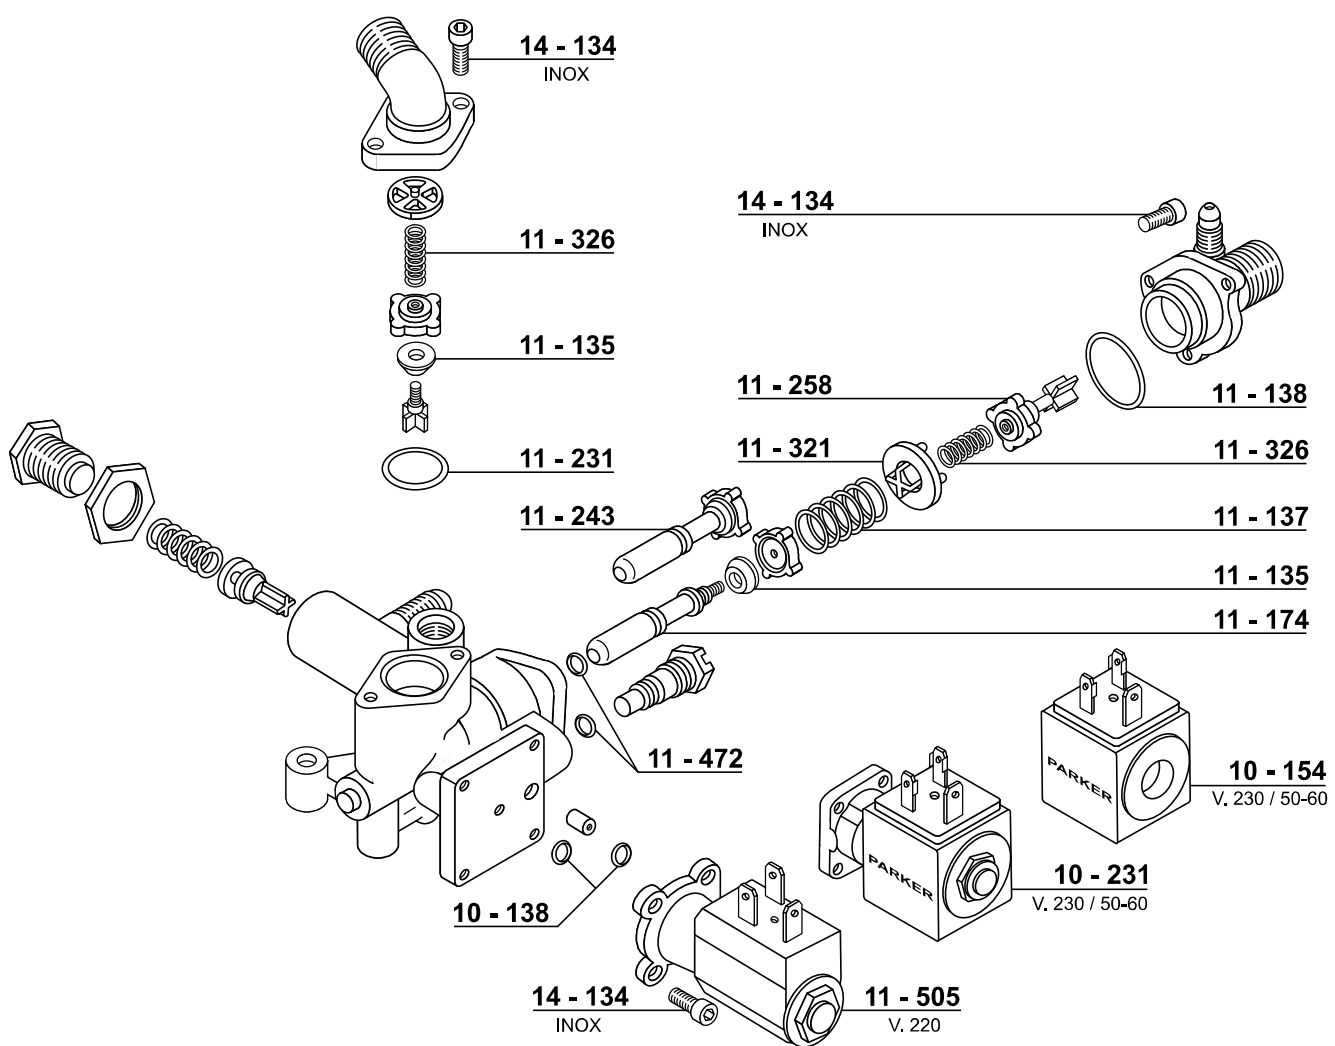

09 - 013
Ø 62 SINISTRA

09 - 012
Ø 54 SINISTRA

09 - 017
Ø 54 DESTRA

11 - 313

23 - 007
Ø mm. 15 ÷ 25

- 23 - 069 Ø 12 X 18 MT. 30
- 23 - 091 Ø 14 X 20 MT. 30
- 23 - 072 Ø 16 X 23 MT. 30

- 26 - 054 cm 50 26 - 056 cm 150
- 26 - 055 cm 100 26 - 002 cm 200

- 26 - 051 cm 30 26 - 053 cm 100
- 26 - 052 cm 50 13 - 277 cm 150
- 13 - 246 cm 80 26 - 144 cm 200

11 - 569
VALVOLA ESPANSIONE 1/4

11 - 570
VALVOLA ESPANSIONE 3/8

11 - 567 VASCHETTA INOX SPECIAL - 2 GRUPPI