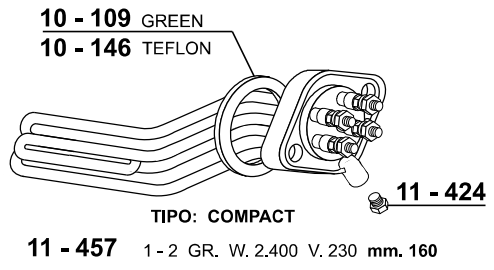

3/8 Ø mm. 8

11 - 280

3/8 Ø mm. 10

11 - 112

1/2 Ø mm. 12

18 - 099

1/4"

11 - 486 1/4"
LUNGA OTTONE

11 - 643
CORTA INOX

11 - 472

10 - 124

RAME

10 - 124

RAME

CERTIFICATA
CERTIFIED

10 - 227 3/8

10 - 128
3/8
REGOLABILE

10 - 214
3/8

- 11 - 291 2 GR. W. 2.600 V. 230 mm. 370 11 - 293 4 GR. W. 5.000 V. 230 mm. 570
11 - 292 3 GR. W. 3.700 V. 230 mm. 490

TIPO: EXPRESS - SPECIAL - TRONIC STAR - E 91 - E 92 - E 97 - E 98 - DUE - SMART