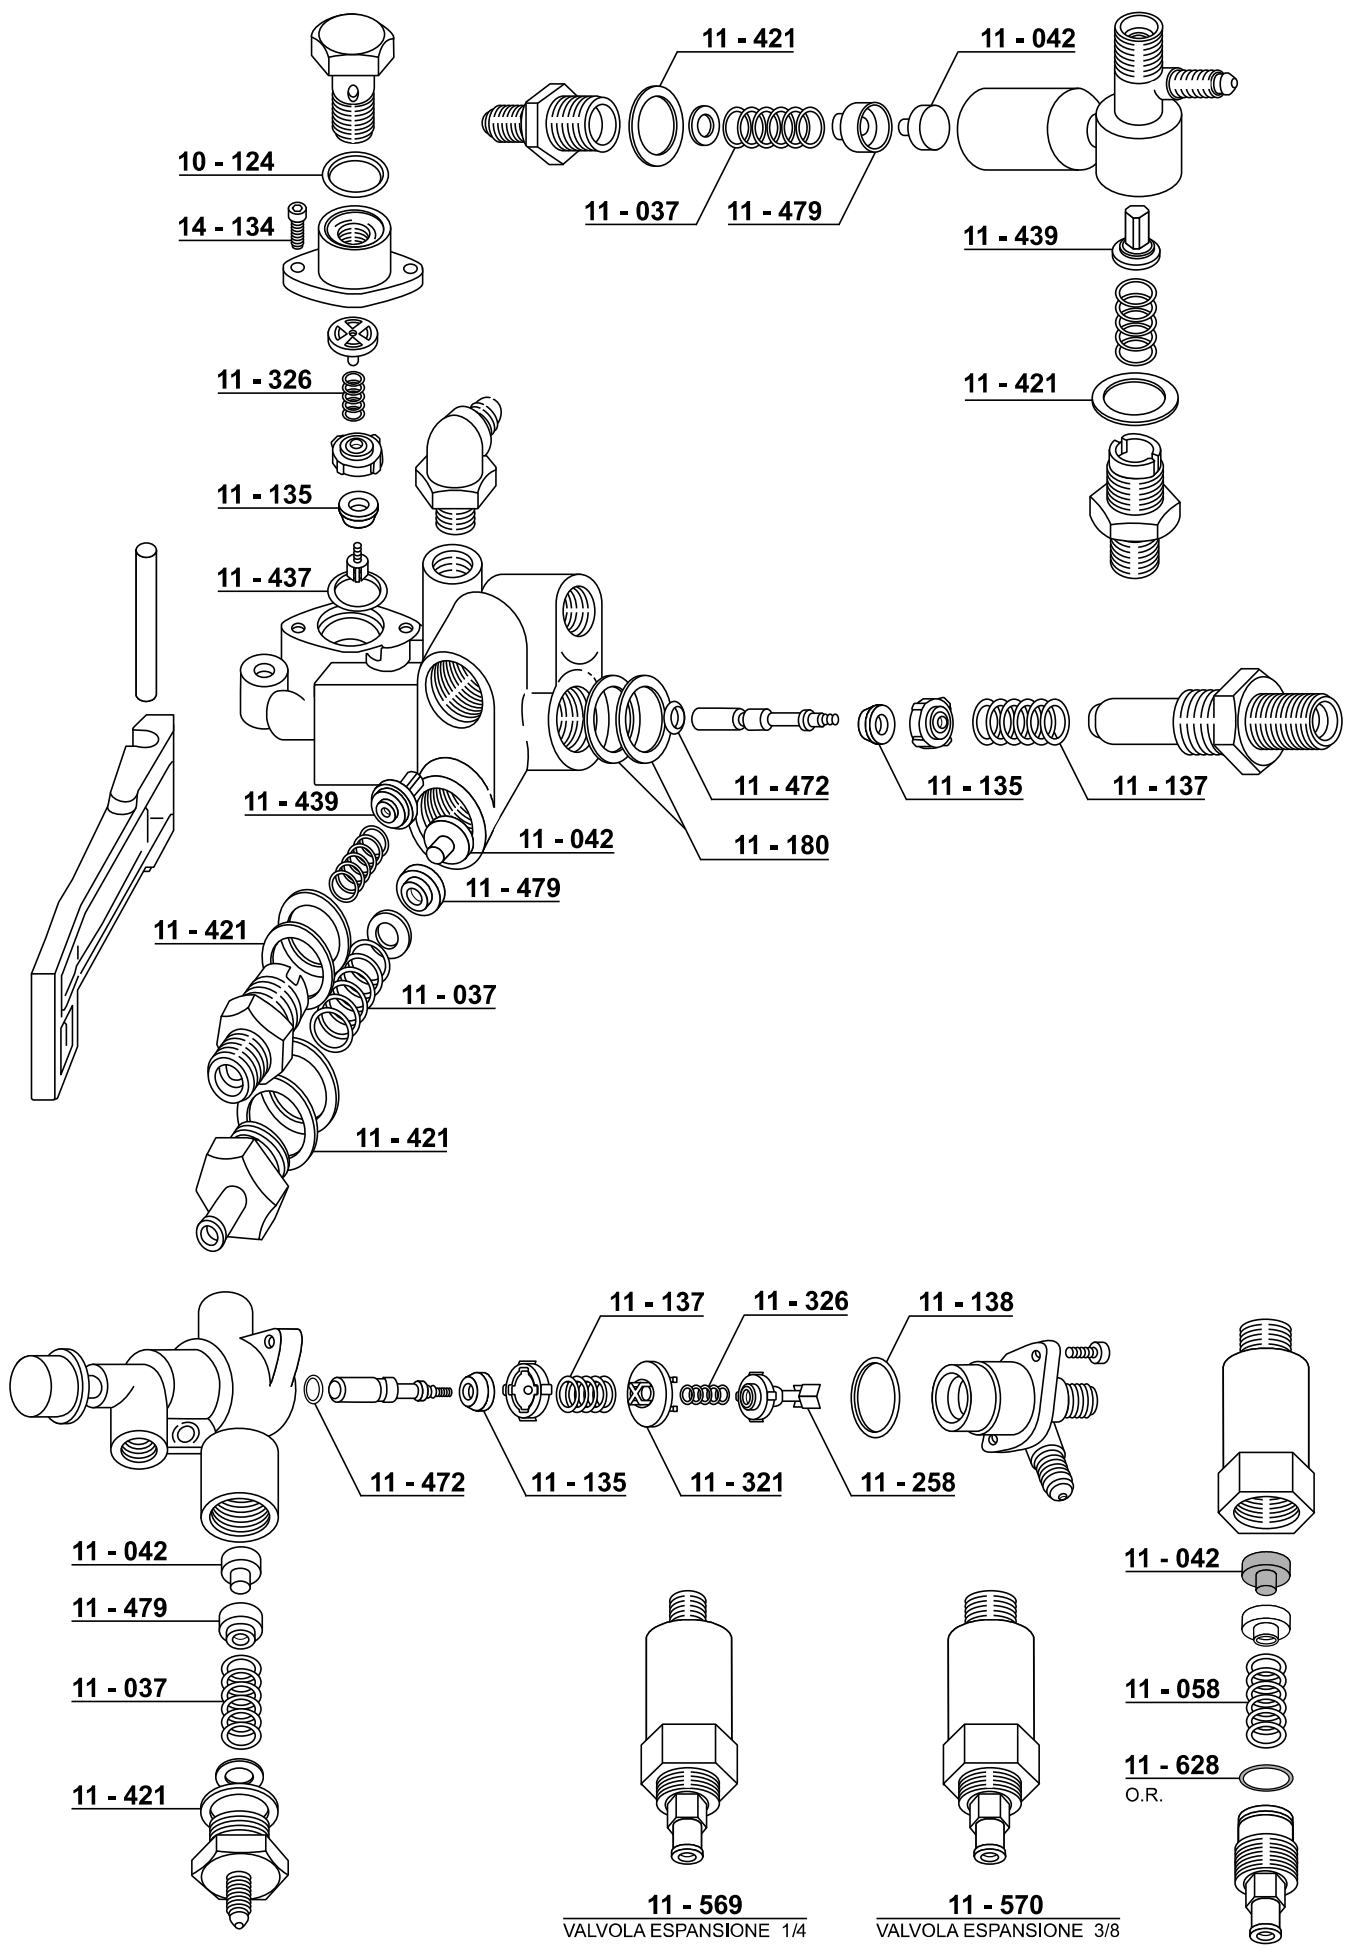

09 - 013
Ø 62 SINISTRA

09 - 012
Ø 54 SINISTRA

09 - 017
Ø 54 DESTRA

11 - 313

23 - 007
Ø mm. 15 ÷ 25

- 23 - 069 Ø 12 X 18 MT. 30
- 23 - 091 Ø 14 X 20 MT. 30
- 23 - 072 Ø 16 X 23 MT. 30

- 26 - 054 cm 50 26 - 056 cm 150
- 26 - 055 cm 100 26 - 002 cm 200

- 26 - 051 cm 30 26 - 053 cm 100
- 26 - 052 cm 50 13 - 277 cm 150
- 13 - 246 cm 80 26 - 144 cm 200

11 - 569
VALVOLA ESPANSIONE 1/4

11 - 570
VALVOLA ESPANSIONE 3/8

11 - 567 VASCHETTA INOX SPECIAL - 2 GRUPPI