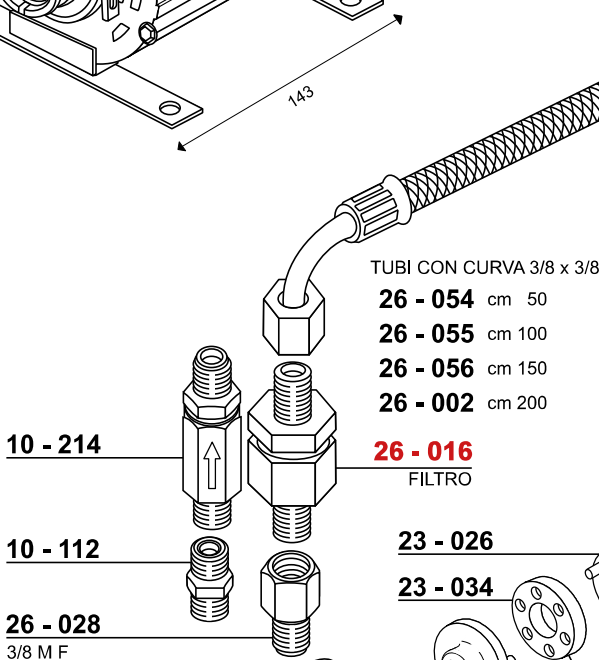

10 - 225
W. 120 V. 230

TUBI CON CURVA 3/8 x 3/8
26 - 054 cm 50
26 - 055 cm 100
26 - 056 cm 150
26 - 002 cm 200

10 - 214

26 - 016
FILTRO

10 - 112

23 - 026

26 - 028
3/8 M F

23 - 034