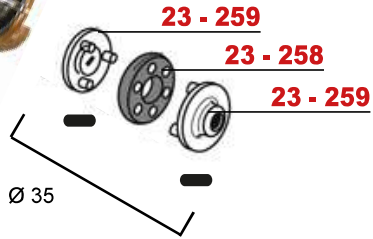

11 - 719

PANNELLO SCATOLA ELETT.
E91 AMBASSADOR

10 - 235 NUERT 150 lt/h
10 - 243 NUERT 200 lt/h

11 - 679
NEW E61

11 - 680
E91 E92 E98

23 - 259
23 - 258
23 - 259
Ø 35

24 - 010
24 - 140

23 - 053
MOTO POMPA V. 220
PROCON

10 - 225
W. 120 V. 230

TUBI CON CURVA 3/8 x 3/8
26 - 054 cm 50
26 - 055 cm 100
26 - 056 cm 150
26 - 002 cm 200

10 - 214

26 - 016
FILTRO

10 - 112

23 - 026

26 - 028
3/8 M F

23 - 034