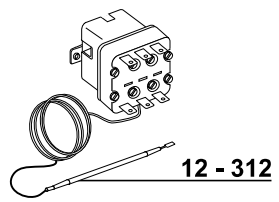

3/8 Ø mm. 8

11 - 280

3/8 Ø mm. 10

11 - 112

1/2 Ø mm. 12

18 - 099

1/4"

11 - 486 1/4"
LUNGA OTTONE

10 - 128
3/8
REGOLABILE

10 - 214
3/8

- 11 - 291 2 GR. W. 2.600 V. 230 mm. 370 11 - 293 4 GR. W. 5.000 V. 230 mm. 570
11 - 292 3 GR. W. 3.700 V. 230 mm. 490

TIPO: EXPRESS - SPECIAL - TRONIC STAR - E 91 - E 92 - E 97 - E 98 - DUE - SMART