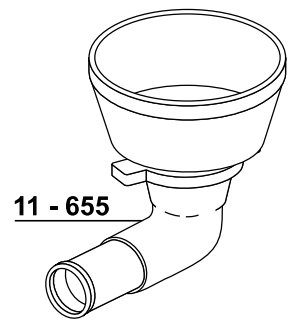

09 - 013
Ø 62 SINISTRA

09 - 012
Ø 54 SINISTRA

09 - 017
Ø 54 DESTRA

11 - 313

23 - 007
Ø mm. 15 ÷ 25

- 23 - 069 Ø 12 X 18 MT. 30
- 23 - 091 Ø 14 X 20 MT. 30
- 23 - 072 Ø 16 X 23 MT. 30

- 26 - 054 cm 50 26 - 056 cm 150
- 26 - 055 cm 100 26 - 002 cm 200

- 26 - 051 cm 30 26 - 053 cm 100
- 26 - 052 cm 50 13 - 277 cm 150
- 13 - 246 cm 80 26 - 144 cm 200

11 - 569
VALVOLA ESPANSIONE 1/4

11 - 570
VALVOLA ESPANSIONE 3/8

11 - 567 VASCHETTA INOX SPECIAL - 2 GRUPPI