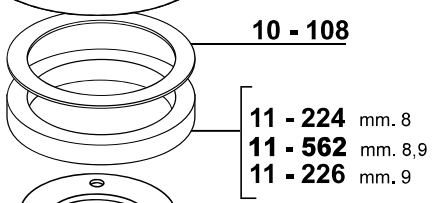

26 - 306
CON MOLLA - SENZA FILTRO

26 - 307
CON MOLLA - SENZA FILTRO

26 - 311
COMPLETO DI FILTRO
DA 6 gr. 11-559

CONTATORI VOLUMETRICI

11 - 508
GICAR

11 - 694
DIGMESA

12 - 359
COPERCHIO
CONTATORE
DIGMESA

ADESIVO

09 - 013
Ø 62 SINISTRA

09 - 012
Ø 54 SINISTRA

09 - 017
Ø 54 DESTRA

11 - 313

23 - 007
Ø mm. 15 ÷ 25

- 23 - 069 Ø 12 X 18 MT. 30
- 23 - 091 Ø 14 X 20 MT. 30
- 23 - 072 Ø 16 X 23 MT. 30

- 26 - 054 cm 50 26 - 056 cm 150
- 26 - 055 cm 100 26 - 002 cm 200