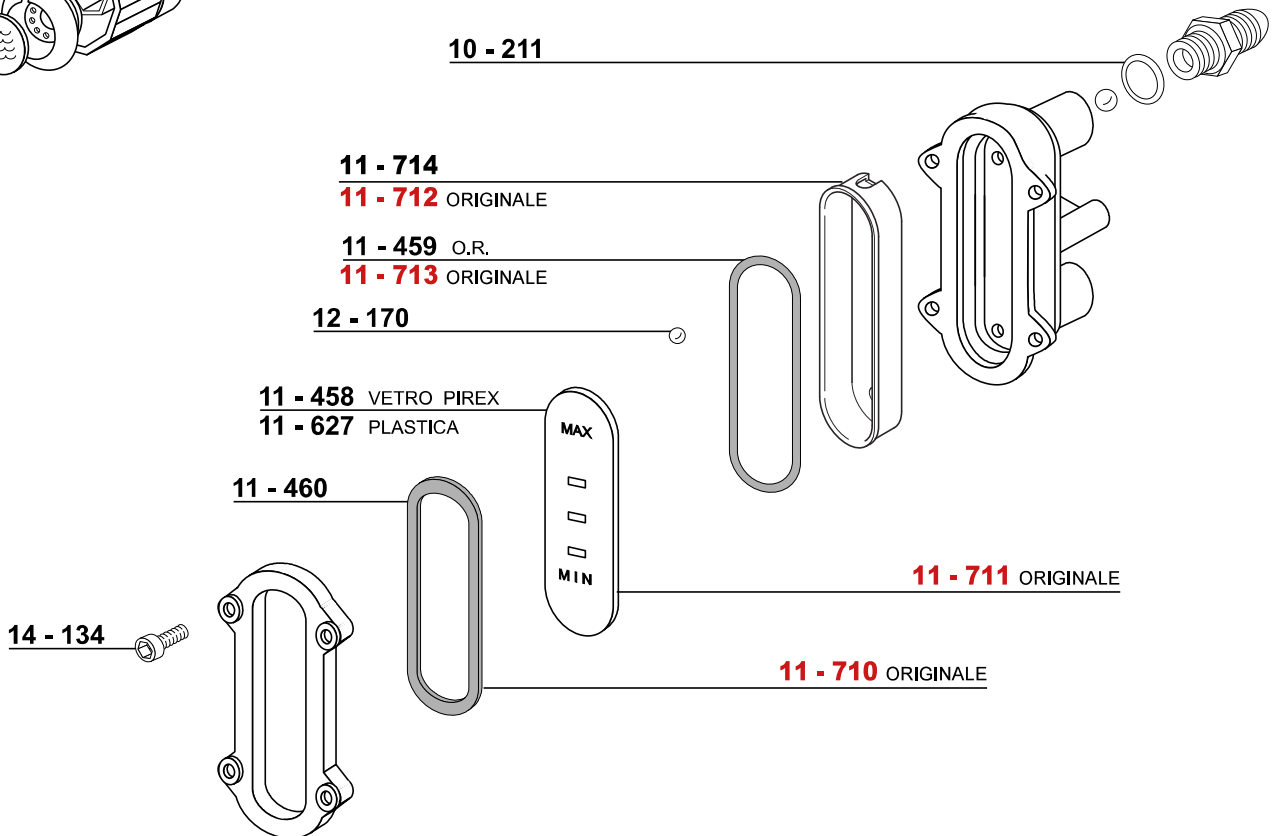

09 - 013
Ø 62 SINISTRA

09 - 012
Ø 54 SINISTRA

09 - 017
Ø 54 DESTRA

11 - 313

23 - 007
Ø mm. 15 ÷ 25

- 23 - 069 Ø 12 X 18 MT. 30
- 23 - 091 Ø 14 X 20 MT. 30
- 23 - 072 Ø 16 X 23 MT. 30

- 26 - 054 cm 50 26 - 056 cm 150
- 26 - 055 cm 100 26 - 002 cm 200

- 26 - 051 cm 30 26 - 053 cm 100
- 26 - 052 cm 50 13 - 277 cm 150
- 13 - 246 cm 80 26 - 144 cm 200

11 - 569
VALVOLA ESPANSIONE 1/4

11 - 570
VALVOLA ESPANSIONE 3/8

11 - 567 VASCHETTA INOX SPECIAL - 2 GRUPPI