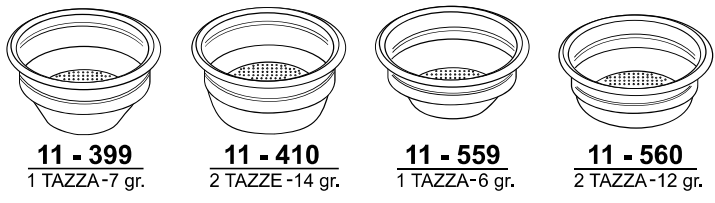

26 - 306
CON MOLLA - SENZA FILTRO

26 - 307
CON MOLLA - SENZA FILTRO

26 - 311
COMPLETO DI FILTRO
DA 6 gr. 11-559

CONTATORI VOLUMETRICI

11 - 508
GICAR

11 - 694
DIGMESA

12 - 359
COPERCHIO
CONTATORE
DIGMESA

ADESIVO

09 - 013
Ø 62 SINISTRA

09 - 012
Ø 54 SINISTRA

09 - 017
Ø 54 DESTRA

11 - 313

23 - 007
Ø mm. 15 ÷ 25

- 23 - 069 Ø 12 X 18 MT. 30
- 23 - 091 Ø 14 X 20 MT. 30
- 23 - 072 Ø 16 X 23 MT. 30

- 26 - 054 cm 50 26 - 056 cm 150
- 26 - 055 cm 100 26 - 002 cm 200