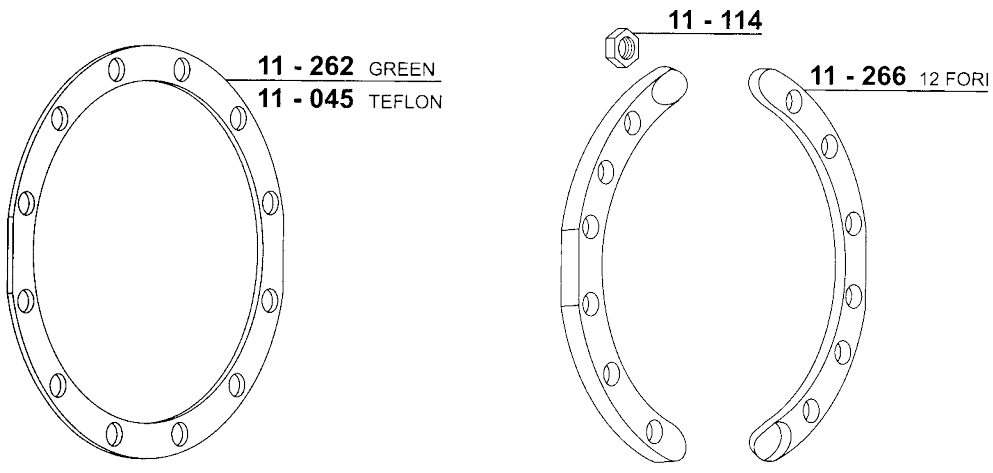

3/8 Ø mm. 8

11 - 280

3/8 Ø mm. 10

11 - 112

1/2 Ø mm. 12

18 - 099

1/4"

11 - 486 1/4"
LUNGA OTTONE

10 - 128
3/8
REGOLABILE

10 - 214
3/8

- 11 - 291 2 GR. W. 2.600 V. 230 mm. 370 11 - 293 4 GR. W. 5.000 V. 230 mm. 570
11 - 292 3 GR. W. 3.700 V. 230 mm. 490

TIPO: EXPRESS - SPECIAL - TRONIC STAR - E 91 - E 92 - E 97 - E 98 - DUE - SMART