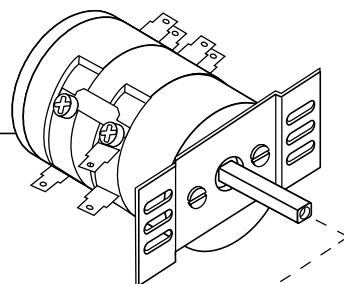

SPIA V.220

11 - 608
ROSSO - RED

12 - 366

TRASDUTTORE
PRESSIONE

11 - 411
TIPO P.4 / P.6

11 - 432

TIPO NO-STOP / STAR
SPECIAL - EXPRESS
E-91 / DUE

11 - 412