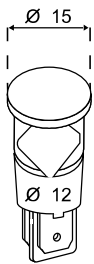

SPIA V.230

11 - 483
ARANCIO - ORANGE