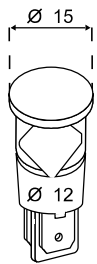

SPIA V.230

11 - 482
VERDE - GREEN