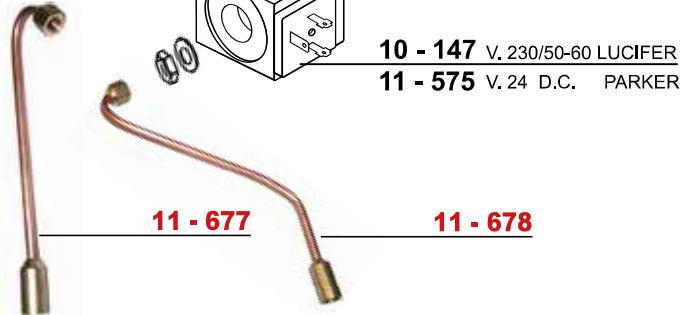

26 - 306
CON MOLLA - SENZA FILTRO

26 - 307
CON MOLLA - SENZA FILTRO

26 - 311
COMPLETO DI FILTRO
DA 6 gr. 11-559

CONTATORI VOLUMETRICI

11 - 508
GICAR

11 - 694
DIGMESA

12 - 359
COPERCHIO
CONTATORE
DIGMESA

ADESIVO