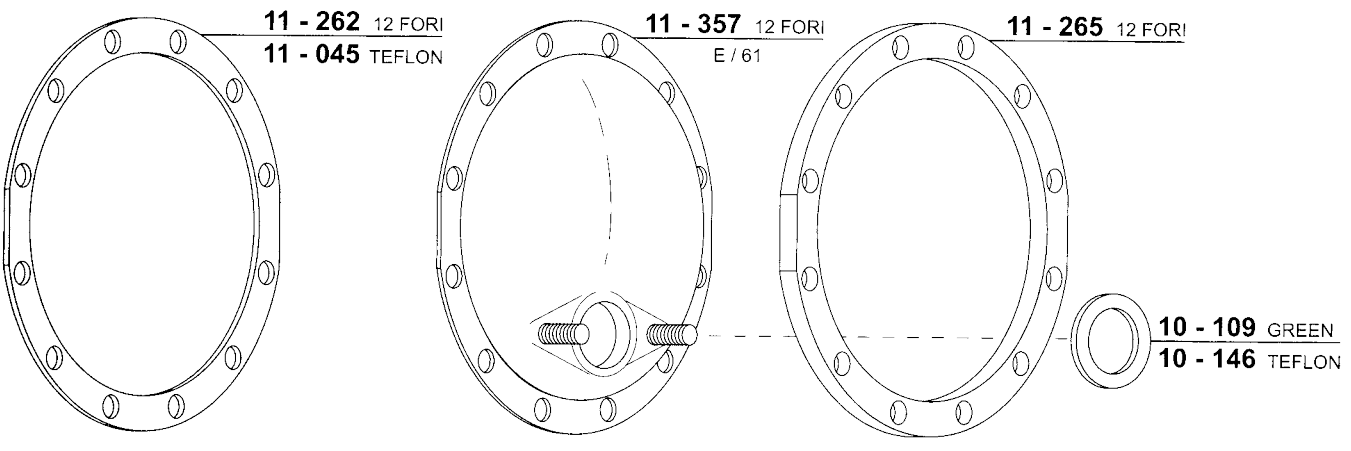

3/8 Ø mm. 8

11 - 280

3/8 Ø mm. 10

11 - 112

1/2 Ø mm. 12

18 - 099

1/4"

11 - 486 1/4"
LUNGA OTTONE

10 - 128
3/8
REGOLABILE

10 - 214
3/8

- 11 - 291 2 GR. W. 2.600 V. 230 mm. 370 11 - 293 4 GR. W. 5.000 V. 230 mm. 570
11 - 292 3 GR. W. 3.700 V. 230 mm. 490

TIPO: EXPRESS - SPECIAL - TRONIC STAR - E 91 - E 92 - E 97 - E 98 - DUE - SMART