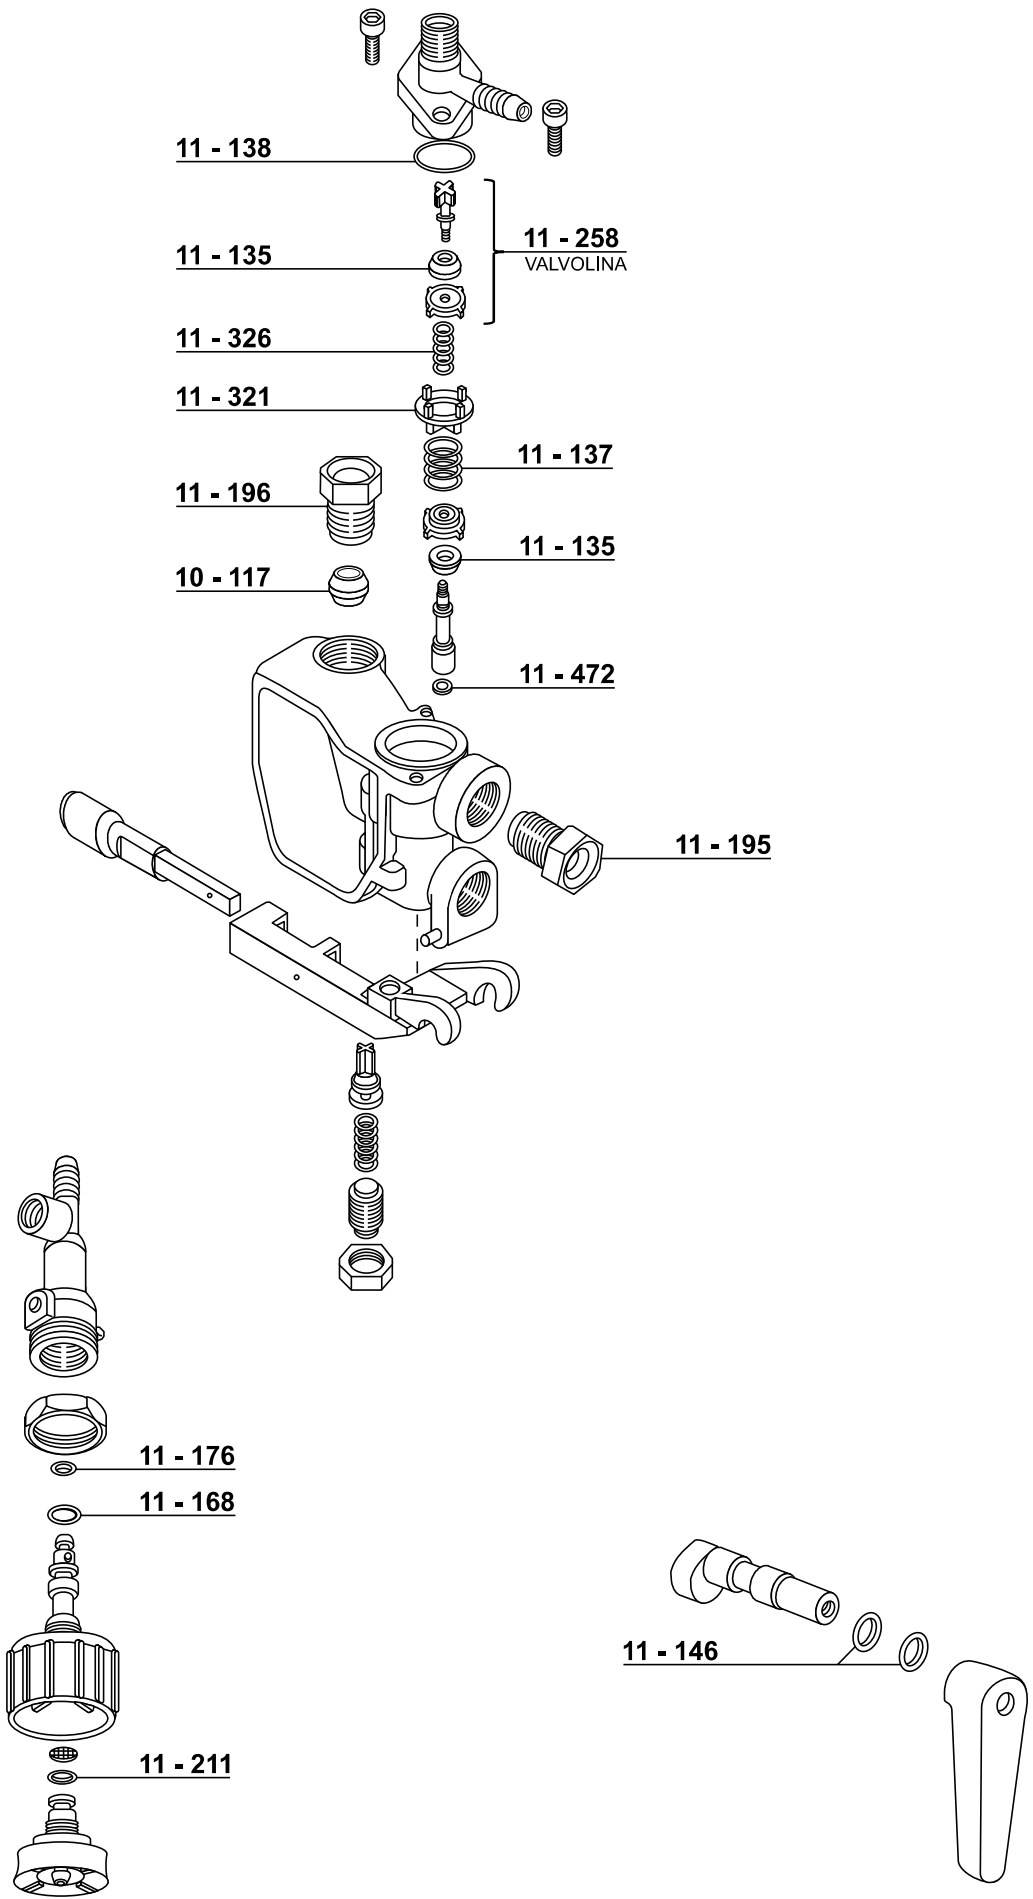

09 - 013
Ø 62 SINISTRA

09 - 012
Ø 54 SINISTRA

09 - 017
Ø 54 DESTRA

11 - 313

23 - 007
Ø mm. 15 ÷ 25

- 23 - 069 Ø 12 X 18 MT. 30
- 23 - 091 Ø 14 X 20 MT. 30
- 23 - 072 Ø 16 X 23 MT. 30

- 26 - 054 cm 50 26 - 056 cm 150
- 26 - 055 cm 100 26 - 002 cm 200

- 26 - 051 cm 30 26 - 053 cm 100
- 26 - 052 cm 50 13 - 277 cm 150
- 13 - 246 cm 80 26 - 144 cm 200

11 - 569
VALVOLA ESPANSIONE 1/4

11 - 570
VALVOLA ESPANSIONE 3/8

11 - 567 VASCHETTA INOX SPECIAL - 2 GRUPPI