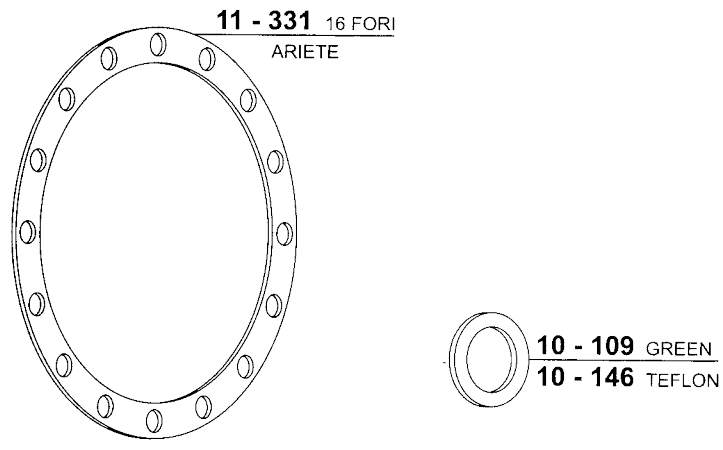

3/8 Ø mm. 8

11 - 280

3/8 Ø mm. 10

11 - 112

1/2 Ø mm. 12

18 - 099

1/4"

11 - 486 1/4"
LUNGA OTTONE

11 - 643
CORTA INOX

11 - 472

10 - 124

RAME

10 - 124

RAME

CERTIFICATA
CERTIFIED

10 - 227 3/8

10 - 128
3/8
REGOLABILE

10 - 214
3/8

- 11 - 291 2 GR. W. 2.600 V. 230 mm. 370 11 - 293 4 GR. W. 5.000 V. 230 mm. 570
11 - 292 3 GR. W. 3.700 V. 230 mm. 490

TIPO: EXPRESS - SPECIAL - TRONIC STAR - E 91 - E 92 - E 97 - E 98 - DUE - SMART