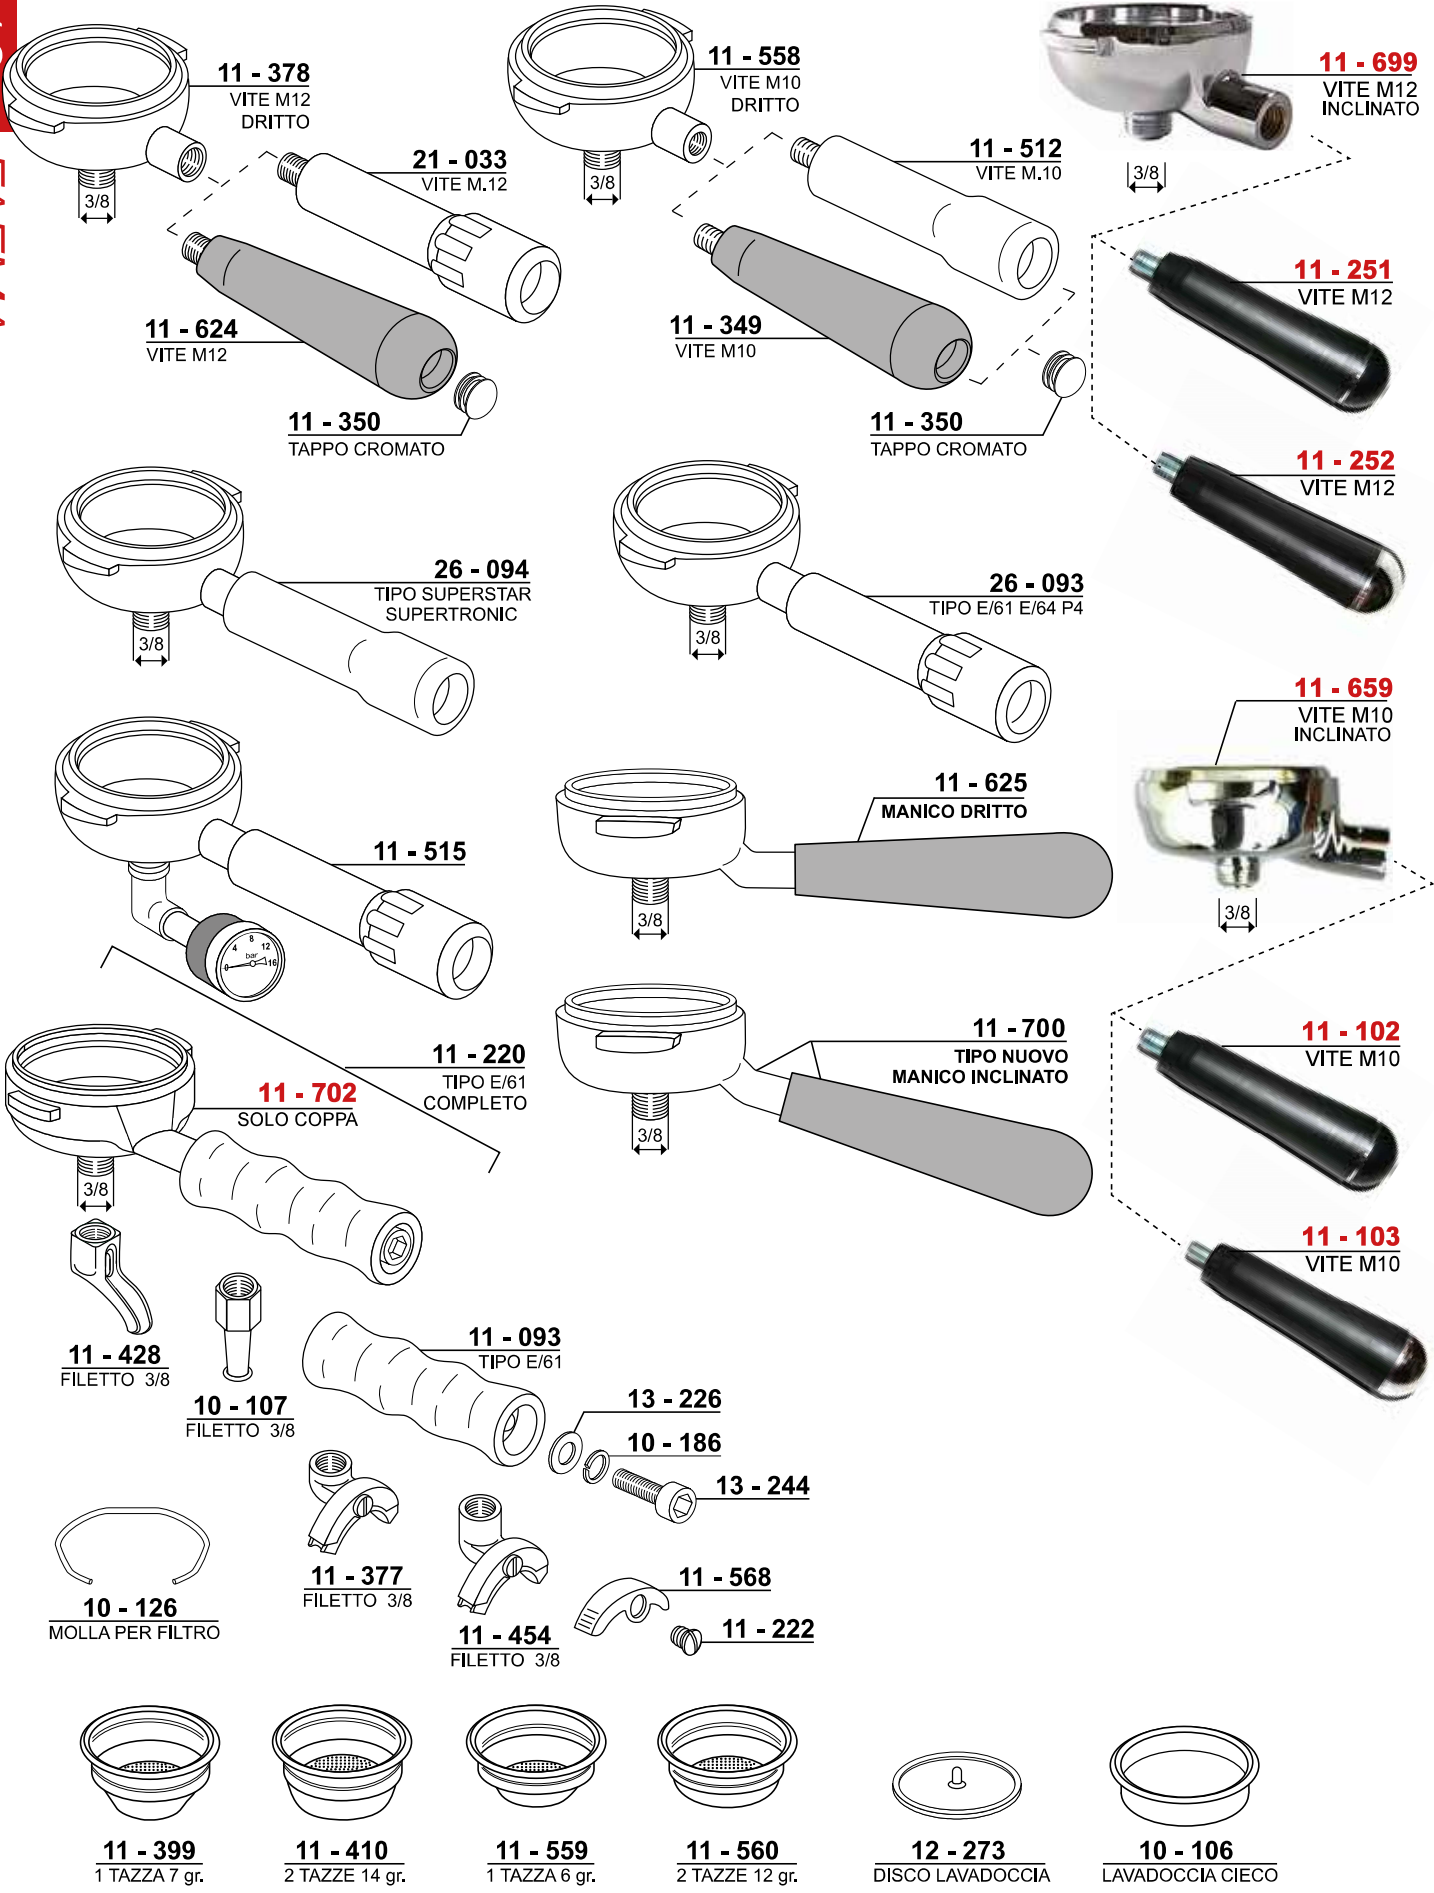

11 - 562 mm. 8,5

11 - 226 mm. 9

11 - 296

10 - 119

10 - 120

11 - 189

11 - 137

11 - 013

11 - 013

11 - 176

11 - 378
VITE M12
DRITTO

11 - 558
VITE M10
DRITTO

11 - 699
VITE M12
INCLINATO

21 - 033
VITE M.12

11 - 512
VITE M.10

11 - 624
VITE M12