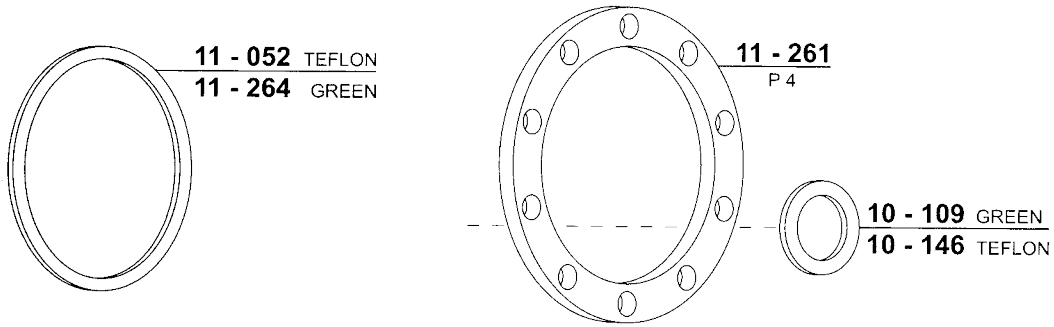

3/8 Ø mm. 8

11 - 280

3/8 Ø mm. 10

11 - 112

1/2 Ø mm. 12

18 - 099

1/4"

11 - 486 1/4"
LUNGA OTTONE

11 - 643
CORTA INOX

11 - 472

10 - 124

RAME

10 - 124

RAME

CERTIFICATA
CERTIFIED

10 - 227 3/8

10 - 128
3/8
REGOLABILE

10 - 214
3/8

- 11 - 291 2 GR. W. 2.600 V. 230 mm. 370 11 - 293 4 GR. W. 5.000 V. 230 mm. 570
11 - 292 3 GR. W. 3.700 V. 230 mm. 490

TIPO: EXPRESS - SPECIAL - TRONIC STAR - E 91 - E 92 - E 97 - E 98 - DUE - SMART