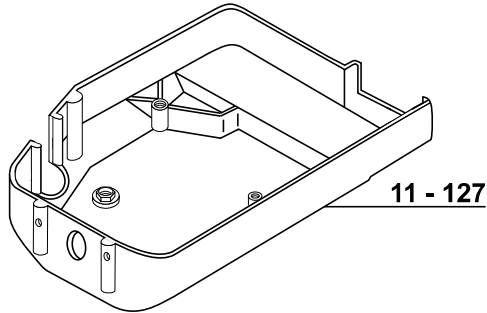

- 26 - 051 cm 30 26 - 053 cm 100
- 26 - 052 cm 50 13 - 277 cm 150
- 13 - 246 cm 80 26 - 144 cm 200

11 - 569
VALVOLA ESPANSIONE 1/4

11 - 570
VALVOLA ESPANSIONE 3/8

11 - 567 VASCHETTA INOX SPECIAL - 2 GRUPPI

11 - 571 VASCHETTA INOX STAR - 2 GRUPPI

11 - 088
MARRONE - BROWN

11 - 414 NERO / BLACK 310 X 310 mm
11 - 626 BIANCO / WHITE 310 X 310 mm
11 - 673 390 X 220 mm

11 - 128

11 - 127

11 - 413

11 - 314

10 - 105