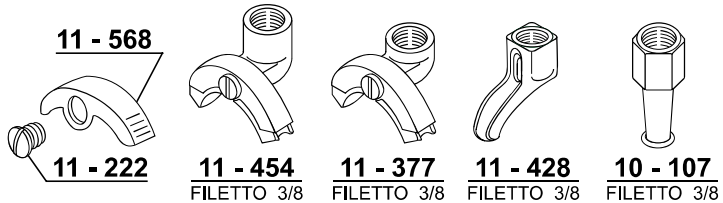

26 - 306
CON MOLLA - SENZA FILTRO

26 - 307
CON MOLLA - SENZA FILTRO

26 - 311
COMPLETO DI FILTRO
DA 6 gr. 11-559

CONTATORI VOLUMETRICI

11 - 508
GICAR

11 - 694
DIGMESA

12 - 359
COPERCHIO
CONTATORE
DIGMESA

ADESIVO

09 - 013
Ø 62 SINISTRA

09 - 012
Ø 54 SINISTRA

09 - 017
Ø 54 DESTRA

11 - 313

23 - 007
Ø mm. 15 ÷ 25

- 23 - 069 Ø 12 X 18 MT. 30
- 23 - 091 Ø 14 X 20 MT. 30
- 23 - 072 Ø 16 X 23 MT. 30

- 26 - 054 cm 50 26 - 056 cm 150
- 26 - 055 cm 100 26 - 002 cm 200