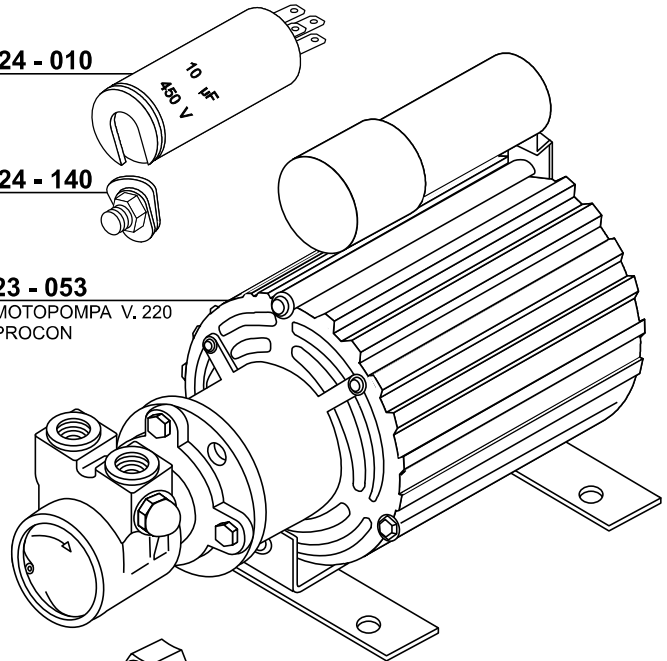

10 - 225
W. 120 V. 230

TUBI CON CURVA 3/8 x 3/8
26 - 054 cm 50
26 - 055 cm 100
26 - 056 cm 150
26 - 002 cm 200

10 - 214

26 - 016
FILTRO

10 - 112

23 - 026

26 - 028
3/8 M F

23 - 034