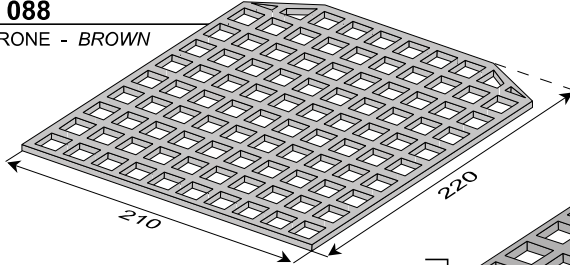

09 - 013
Ø 62 SINISTRA

09 - 012
Ø 54 SINISTRA

09 - 017
Ø 54 DESTRA

11 - 313

23 - 007
Ø mm. 15 ÷ 25

- 23 - 069 Ø 12 X 18 MT. 30
- 23 - 091 Ø 14 X 20 MT. 30
- 23 - 072 Ø 16 X 23 MT. 30

- 26 - 054 cm 50 26 - 056 cm 150
- 26 - 055 cm 100 26 - 002 cm 200

- 26 - 051 cm 30 26 - 053 cm 100
- 26 - 052 cm 50 13 - 277 cm 150
- 13 - 246 cm 80 26 - 144 cm 200

11 - 569
VALVOLA ESPANSIONE 1/4

11 - 570
VALVOLA ESPANSIONE 3/8

11 - 567 VASCHETTA INOX SPECIAL - 2 GRUPPI

11 - 571 VASCHETTA INOX STAR - 2 GRUPPI

11 - 088
MARRONE - BROWN

11 - 414 NERO / BLACK 310 X 310 mm
11 - 626 BIANCO / WHITE 310 X 310 mm
11 - 673 390 X 220 mm

11 - 128

11 - 127

11 - 413

11 - 314

10 - 105