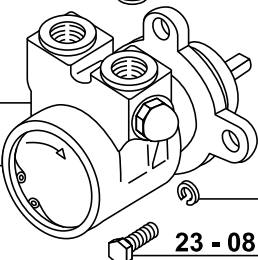

23 - 034

10 - 129
PROCON 200 lt/h

10 - 226
FLUID-O-TECH
200 lt/h

23 - 080

23 - 081