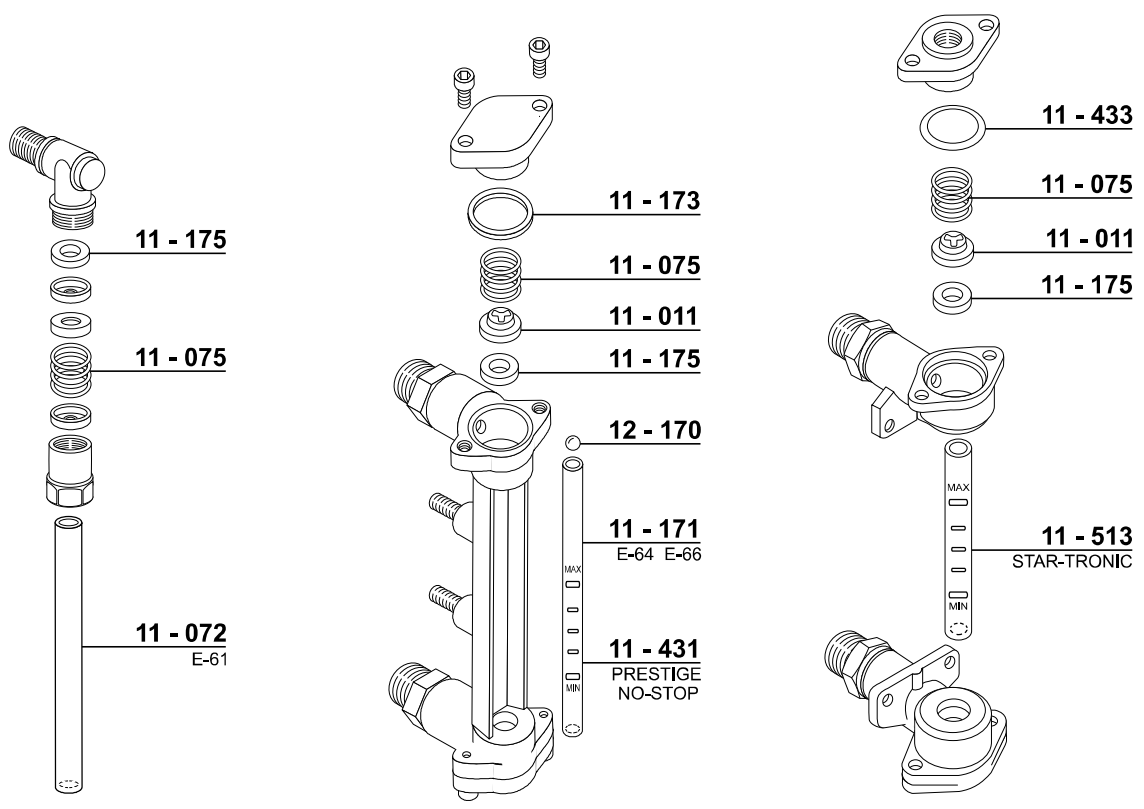

09 - 013
Ø 62 SINISTRA

09 - 012
Ø 54 SINISTRA

09 - 017
Ø 54 DESTRA

11 - 313

23 - 007
Ø mm. 15 ÷ 25

- 23 - 069 Ø 12 X 18 MT. 30
- 23 - 091 Ø 14 X 20 MT. 30
- 23 - 072 Ø 16 X 23 MT. 30

- 26 - 054 cm 50 26 - 056 cm 150
- 26 - 055 cm 100 26 - 002 cm 200

- 26 - 051 cm 30 26 - 053 cm 100
- 26 - 052 cm 50 13 - 277 cm 150
- 13 - 246 cm 80 26 - 144 cm 200

11 - 569
VALVOLA ESPANSIONE 1/4

11 - 570
VALVOLA ESPANSIONE 3/8

11 - 567 VASCHETTA INOX SPECIAL - 2 GRUPPI