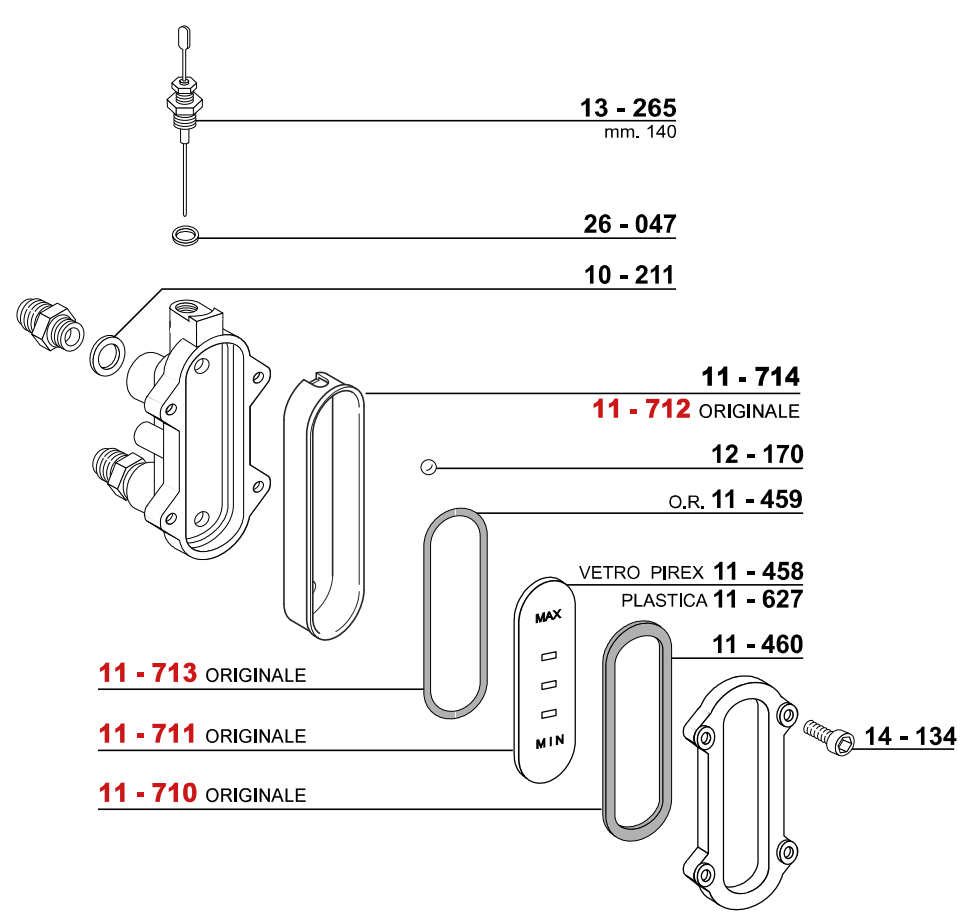

09 - 013
Ø 62 SINISTRA

09 - 012
Ø 54 SINISTRA

09 - 017
Ø 54 DESTRA

11 - 313

23 - 007
Ø mm. 15 ÷ 25

- 23 - 069 Ø 12 X 18 MT. 30
- 23 - 091 Ø 14 X 20 MT. 30
- 23 - 072 Ø 16 X 23 MT. 30

- 26 - 054 cm 50 26 - 056 cm 150
- 26 - 055 cm 100 26 - 002 cm 200

- 26 - 051 cm 30 26 - 053 cm 100
- 26 - 052 cm 50 13 - 277 cm 150
- 13 - 246 cm 80 26 - 144 cm 200

11 - 569
VALVOLA ESPANSIONE 1/4

11 - 570
VALVOLA ESPANSIONE 3/8

11 - 567 VASCHETTA INOX SPECIAL - 2 GRUPPI