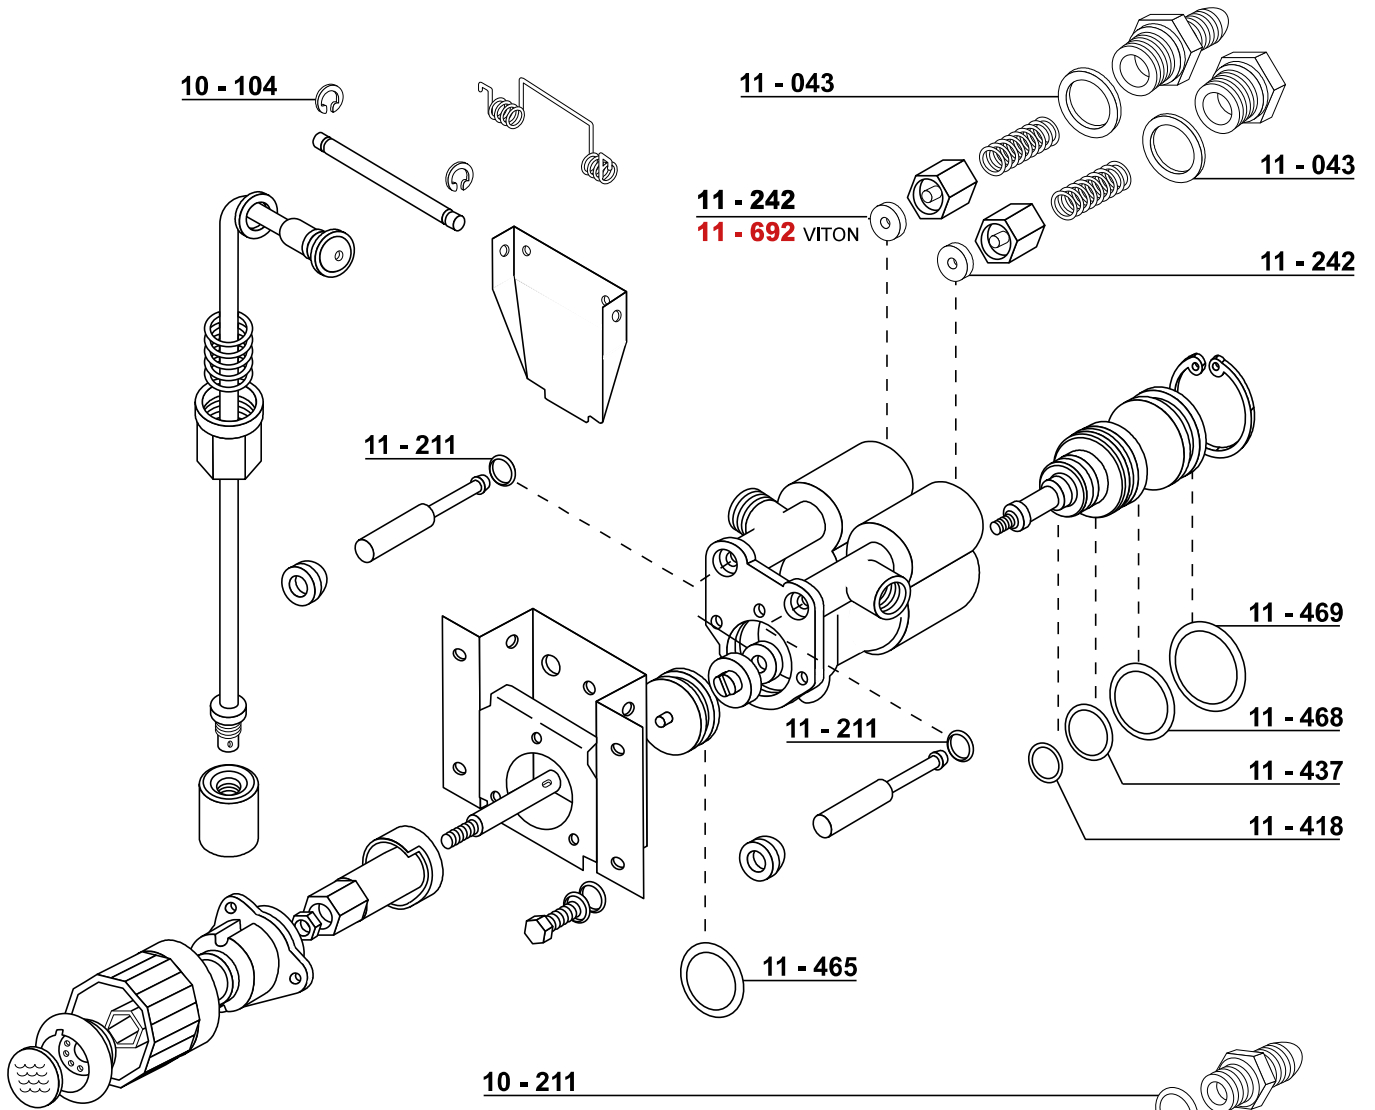

09 - 013
Ø 62 SINISTRA

09 - 012
Ø 54 SINISTRA

09 - 017
Ø 54 DESTRA

11 - 313

23 - 007
Ø mm. 15 ÷ 25

- 23 - 069 Ø 12 X 18 MT. 30
- 23 - 091 Ø 14 X 20 MT. 30
- 23 - 072 Ø 16 X 23 MT. 30

- 26 - 054 cm 50 26 - 056 cm 150
- 26 - 055 cm 100 26 - 002 cm 200

- 26 - 051 cm 30 26 - 053 cm 100
- 26 - 052 cm 50 13 - 277 cm 150
- 13 - 246 cm 80 26 - 144 cm 200

11 - 569
VALVOLA ESPANSIONE 1/4

11 - 570
VALVOLA ESPANSIONE 3/8

11 - 567 VASCHETTA INOX SPECIAL - 2 GRUPPI