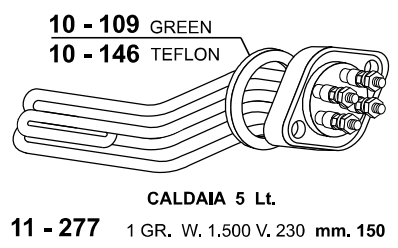

3/8 Ø mm. 8

11 - 280

3/8 Ø mm. 10

11 - 112

1/2 Ø mm. 12

18 - 099

1/4"

11 - 486 1/4"
LUNGA OTTONE

11 - 643
CORTA INOX

11 - 472

10 - 124

RAME

10 - 124

RAME

CERTIFICATA
CERTIFIED

10 - 227 3/8

10 - 128
3/8
REGOLABILE

10 - 214
3/8

- 11 - 291 2 GR. W. 2.600 V. 230 mm. 370 11 - 293 4 GR. W. 5.000 V. 230 mm. 570
11 - 292 3 GR. W. 3.700 V. 230 mm. 490

TIPO: EXPRESS - SPECIAL - TRONIC STAR - E 91 - E 92 - E 97 - E 98 - DUE - SMART