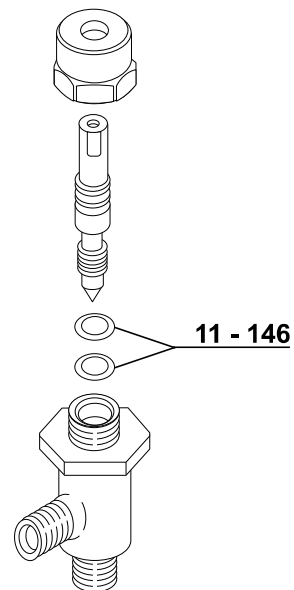

ADESIVO

11 - 334 1 GR.
11 - 335 2 GR.
11 - 336 3 GR.

11 - 099
VITE PER VETRO

11 - 225
TARGHETTE

COPIA DI FREGI