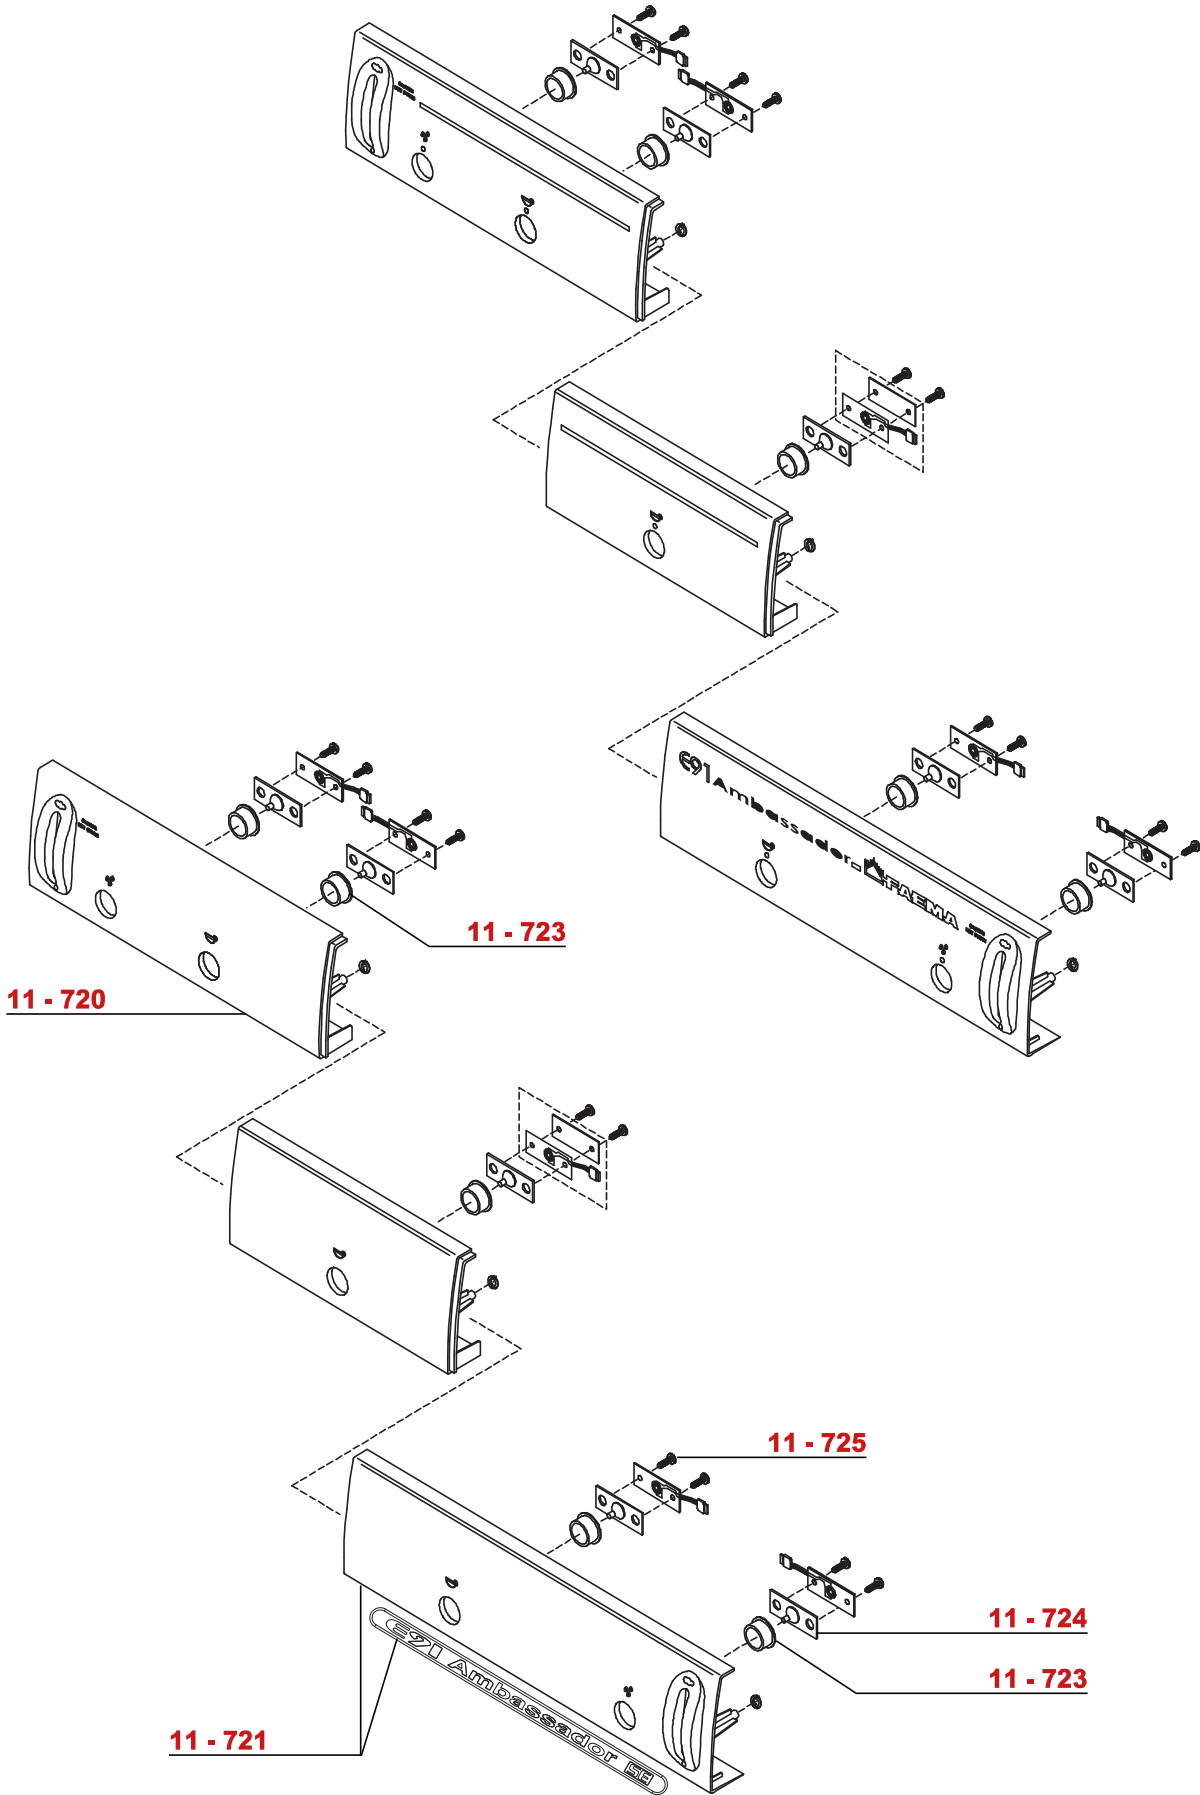

PULSANTIERE E91 SEMIAUTOMATICHE