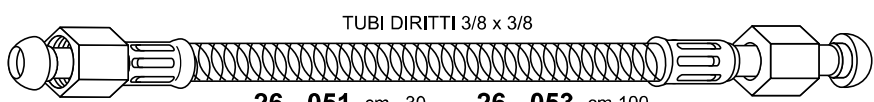

09 - 013
Ø 62 SINISTRA

09 - 012
Ø 54 SINISTRA

09 - 017
Ø 54 DESTRA

11 - 313

23 - 007
Ø mm. 15 ÷ 25

- 23 - 069 Ø 12 X 18 MT. 30
- 23 - 091 Ø 14 X 20 MT. 30
- 23 - 072 Ø 16 X 23 MT. 30

- 26 - 054 cm 50 26 - 056 cm 150
- 26 - 055 cm 100 26 - 002 cm 200

- 26 - 051 cm 30 26 - 053 cm 100
- 26 - 052 cm 50 13 - 277 cm 150
- 13 - 246 cm 80 26 - 144 cm 200

11 - 569
VALVOLA ESPANSIONE 1/4

11 - 570
VALVOLA ESPANSIONE 3/8

11 - 567 VASCHETTA INOX SPECIAL - 2 GRUPPI