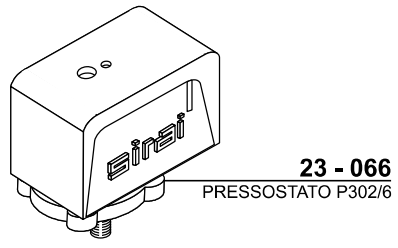

10 - 128
3/8
REGOLABILE

10 - 214
3/8

- 11 - 291 2 GR. W. 2.600 V. 230 mm. 370 11 - 293 4 GR. W. 5.000 V. 230 mm. 570
11 - 292 3 GR. W. 3.700 V. 230 mm. 490

TIPO: EXPRESS - SPECIAL - TRONIC STAR - E 91 - E 92 - E 97 - E 98 - DUE - SMART