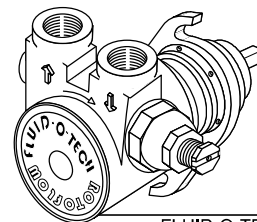

10 - 129
PROCON 200 lt/h

23 - 033
COMPLETO

10 - 226
FLUID-O-TECH
200 lt/h

23 - 080

23 - 081

10 - 130
V. 220

10 - 230
FLUID-O-TECH - FAEMA RIDOTTA
150 lt/h

10 - 159 V. 220