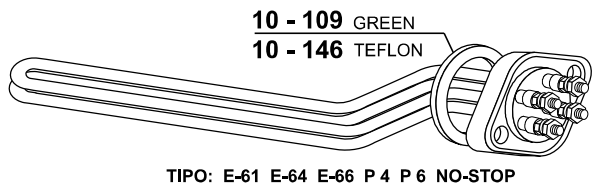

10 - 128
3/8
REGOLABILE

10 - 214
3/8

- 11 - 291 2 GR. W. 2.600 V. 230 mm. 370 11 - 293 4 GR. W. 5.000 V. 230 mm. 570
11 - 292 3 GR. W. 3.700 V. 230 mm. 490

TIPO: EXPRESS - SPECIAL - TRONIC STAR - E 91 - E 92 - E 97 - E 98 - DUE - SMART