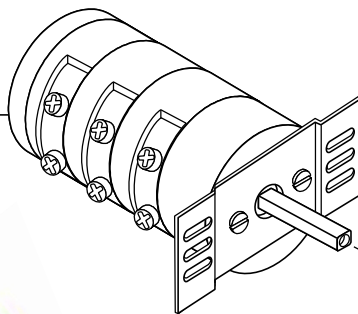

SPIA V.220

11 - 608
ROSSO - RED

12 - 366

TRASDUTTORE
PRESSIONE

11 - 411
TIPO P.4 / P.6

11 - 432

TIPO NO-STOP / STAR
SPECIAL - EXPRESS
E-91 / DUE

11 - 412