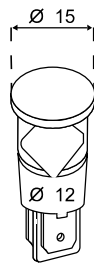

11 - 482
VERDE - GREEN

11 - 483
ARANCIO - ORANGE

SPIA V.230

11 - 484
ROSSO - RED

11 - 607
VERDE - GREEN

11 - 608
ROSSO - RED

12 - 366

TRASDUTTORE
PRESSIONE

11 - 411
TIPO P.4 / P.6

11 - 432

TIPO NO-STOP / STAR
SPECIAL - EXPRESS
E-91 / DUE

11 - 412

11 - 586

11 - 501

RESISTORE N.T.C.

11 - 418

O.R. RESISTORE

11 - 587

11 - 500

SPECIAL - SUPERSTAR

11 - 353

MICROSWITCH PRESTIGE

11 - 120

MICROSWITCH E-64 E-66

11 - 078

MICROSWITCH E-61

11 - 485

MICROSWITCH

11 - 516

TIPO E-91 S / DUE S

11 - 481

STAR

11 - 430

NO-STOP

11 - 634

PULSANTE UNIPOLARE

11 - 228