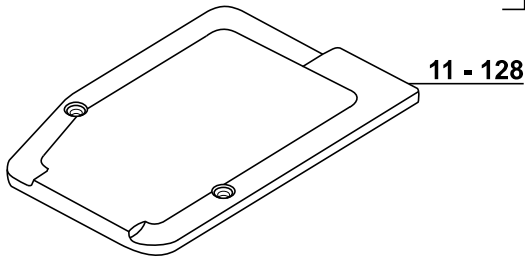

09 - 013
Ø 62 SINISTRA

09 - 012
Ø 54 SINISTRA

09 - 017
Ø 54 DESTRA

11 - 313

23 - 007
Ø mm. 15 ÷ 25

- 23 - 069 Ø 12 X 18 MT. 30
- 23 - 091 Ø 14 X 20 MT. 30
- 23 - 072 Ø 16 X 23 MT. 30

- 26 - 054 cm 50 26 - 056 cm 150
- 26 - 055 cm 100 26 - 002 cm 200

- 26 - 051 cm 30 26 - 053 cm 100
- 26 - 052 cm 50 13 - 277 cm 150
- 13 - 246 cm 80 26 - 144 cm 200

11 - 569
VALVOLA ESPANSIONE 1/4

11 - 570
VALVOLA ESPANSIONE 3/8

11 - 567 VASCHETTA INOX SPECIAL - 2 GRUPPI

11 - 571 VASCHETTA INOX STAR - 2 GRUPPI

11 - 088
MARRONE - BROWN

11 - 414 NERO / BLACK 310 X 310 mm
11 - 626 BIANCO / WHITE 310 X 310 mm
11 - 673 390 X 220 mm

11 - 128

11 - 127

11 - 413

11 - 314

10 - 105