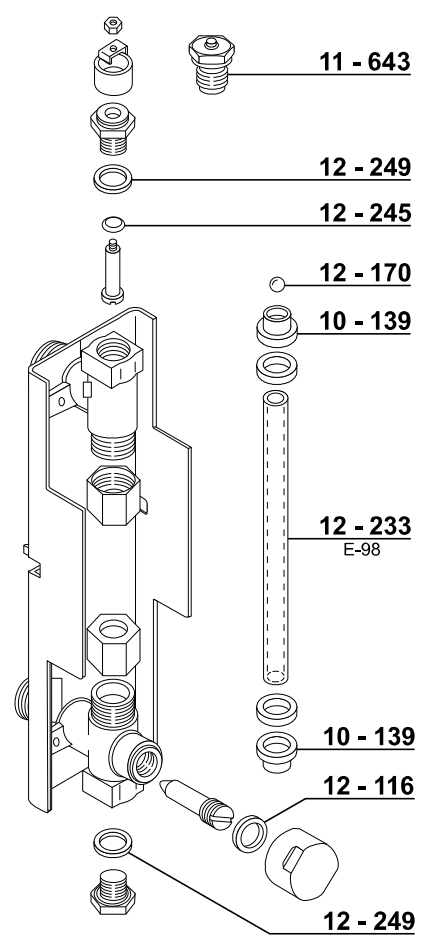

09 - 013
Ø 62 SINISTRA

09 - 012
Ø 54 SINISTRA

09 - 017
Ø 54 DESTRA

11 - 313

23 - 007
Ø mm. 15 ÷ 25

- 23 - 069 Ø 12 X 18 MT. 30
- 23 - 091 Ø 14 X 20 MT. 30
- 23 - 072 Ø 16 X 23 MT. 30

- 26 - 054 cm 50 26 - 056 cm 150
- 26 - 055 cm 100 26 - 002 cm 200

- 26 - 051 cm 30 26 - 053 cm 100
- 26 - 052 cm 50 13 - 277 cm 150
- 13 - 246 cm 80 26 - 144 cm 200

11 - 569
VALVOLA ESPANSIONE 1/4

11 - 570
VALVOLA ESPANSIONE 3/8

11 - 567 VASCHETTA INOX SPECIAL - 2 GRUPPI