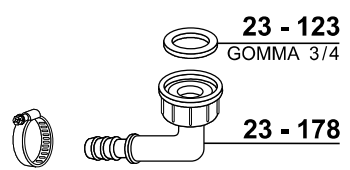

09 - 013
Ø 62 SINISTRA

09 - 012
Ø 54 SINISTRA

09 - 017
Ø 54 DESTRA

11 - 313

23 - 007
Ø mm. 15 ÷ 25

- 23 - 069 Ø 12 X 18 MT. 30
- 23 - 091 Ø 14 X 20 MT. 30
- 23 - 072 Ø 16 X 23 MT. 30

- 26 - 054 cm 50 26 - 056 cm 150
- 26 - 055 cm 100 26 - 002 cm 200

- 26 - 051 cm 30 26 - 053 cm 100
- 26 - 052 cm 50 13 - 277 cm 150
- 13 - 246 cm 80 26 - 144 cm 200

11 - 569
VALVOLA ESPANSIONE 1/4

11 - 570
VALVOLA ESPANSIONE 3/8

11 - 567 VASCHETTA INOX SPECIAL - 2 GRUPPI

11 - 571 VASCHETTA INOX STAR - 2 GRUPPI

11 - 088
MARRONE - BROWN

11 - 414 NERO / BLACK 310 X 310 mm
11 - 626 BIANCO / WHITE 310 X 310 mm
11 - 673 390 X 220 mm

11 - 128

11 - 127

11 - 413

11 - 314

10 - 105