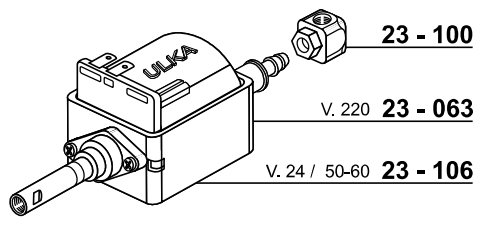

10 - 128
3/8
REGOLABILE

10 - 214
3/8

- 11 - 291 2 GR. W. 2.600 V. 230 mm. 370 11 - 293 4 GR. W. 5.000 V. 230 mm. 570
11 - 292 3 GR. W. 3.700 V. 230 mm. 490

TIPO: EXPRESS - SPECIAL - TRONIC STAR - E 91 - E 92 - E 97 - E 98 - DUE - SMART