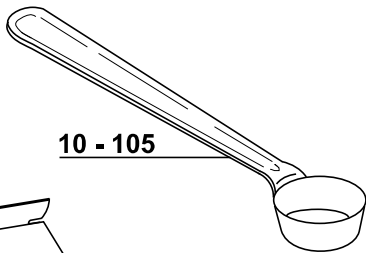

09 - 013
Ø 62 SINISTRA

09 - 012
Ø 54 SINISTRA

09 - 017
Ø 54 DESTRA

11 - 313

23 - 007
Ø mm. 15 ÷ 25

- 23 - 069 Ø 12 X 18 MT. 30
- 23 - 091 Ø 14 X 20 MT. 30
- 23 - 072 Ø 16 X 23 MT. 30

- 26 - 054 cm 50 26 - 056 cm 150
- 26 - 055 cm 100 26 - 002 cm 200

- 26 - 051 cm 30 26 - 053 cm 100
- 26 - 052 cm 50 13 - 277 cm 150
- 13 - 246 cm 80 26 - 144 cm 200

11 - 569
VALVOLA ESPANSIONE 1/4

11 - 570
VALVOLA ESPANSIONE 3/8

11 - 567 VASCHETTA INOX SPECIAL - 2 GRUPPI

11 - 571 VASCHETTA INOX STAR - 2 GRUPPI

11 - 088
MARRONE - BROWN

11 - 414 NERO / BLACK 310 X 310 mm
11 - 626 BIANCO / WHITE 310 X 310 mm
11 - 673 390 X 220 mm

11 - 128

11 - 127

11 - 413

11 - 314

10 - 105