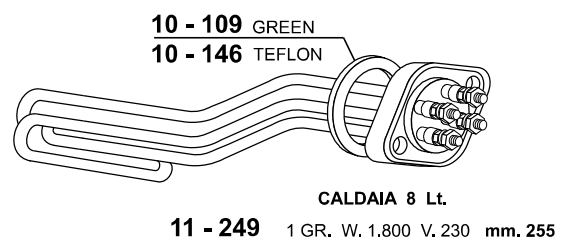

3/8 Ø mm. 8

11 - 280

3/8 Ø mm. 10

11 - 112

1/2 Ø mm. 12

18 - 099

1/4"

11 - 486 1/4"
LUNGA OTTONE

10 - 128
3/8
REGOLABILE

10 - 214
3/8

- 11 - 291 2 GR. W. 2.600 V. 230 mm. 370 11 - 293 4 GR. W. 5.000 V. 230 mm. 570
11 - 292 3 GR. W. 3.700 V. 230 mm. 490

TIPO: EXPRESS - SPECIAL - TRONIC STAR - E 91 - E 92 - E 97 - E 98 - DUE - SMART