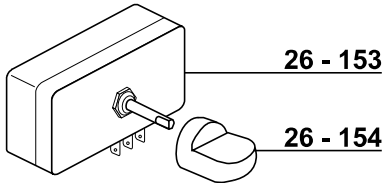

11 - 346

26 - 120

26 - 038

26 - 242

10 - 211

26 - 242

10 - 211

21 - 034

11 - 569

26 - 241

26 - 016
FILTRO POMPA
3/8 x 3/8

26 - 237

26 - 239

26 - 240

26 - 238

23 - 072

TUBO PER SCARICO 16 X 23

RIARMO MANUALE
MANUAL RESETTING

PULSANTIERE / CENTRALINE

29 - 012
CENTURY

29 - 003
EXCELSIOR

29 - 005
3D5 DELUXE ECO

29 - 006
BLU AGILE

mm. 140 **13 - 265**
mm. 150 **13 - 266**