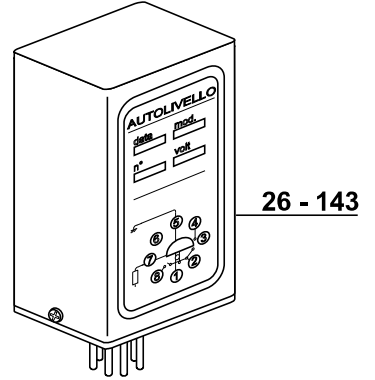

11 - 569

26 - 241

26 - 016
FILTRO POMPA
3/8 x 3/8

26 - 237

26 - 239

26 - 240

26 - 238

23 - 072

TUBO PER SCARICO 16 X 23

RIARMO MANUALE
MANUAL RESETTING

PULSANTIERE / CENTRALINE

29 - 012
CENTURY

29 - 003
EXCELSIOR

29 - 005
3D5 DELUXE ECO

29 - 006
BLU AGILE

mm. 140 **13 - 265**
mm. 150 **13 - 266**