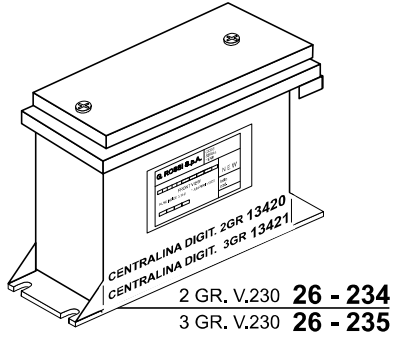

TUBO PER SCARICO 16 X 23

RIARMO MANUALE
MANUAL RESETTING

PULSANTIERE / CENTRALINE

29 - 012
CENTURY

29 - 003
EXCELSIOR

29 - 005
3D5 DELUXE ECO

29 - 006
BLU AGILE

mm. 140 **13 - 265**
mm. 150 **13 - 266**