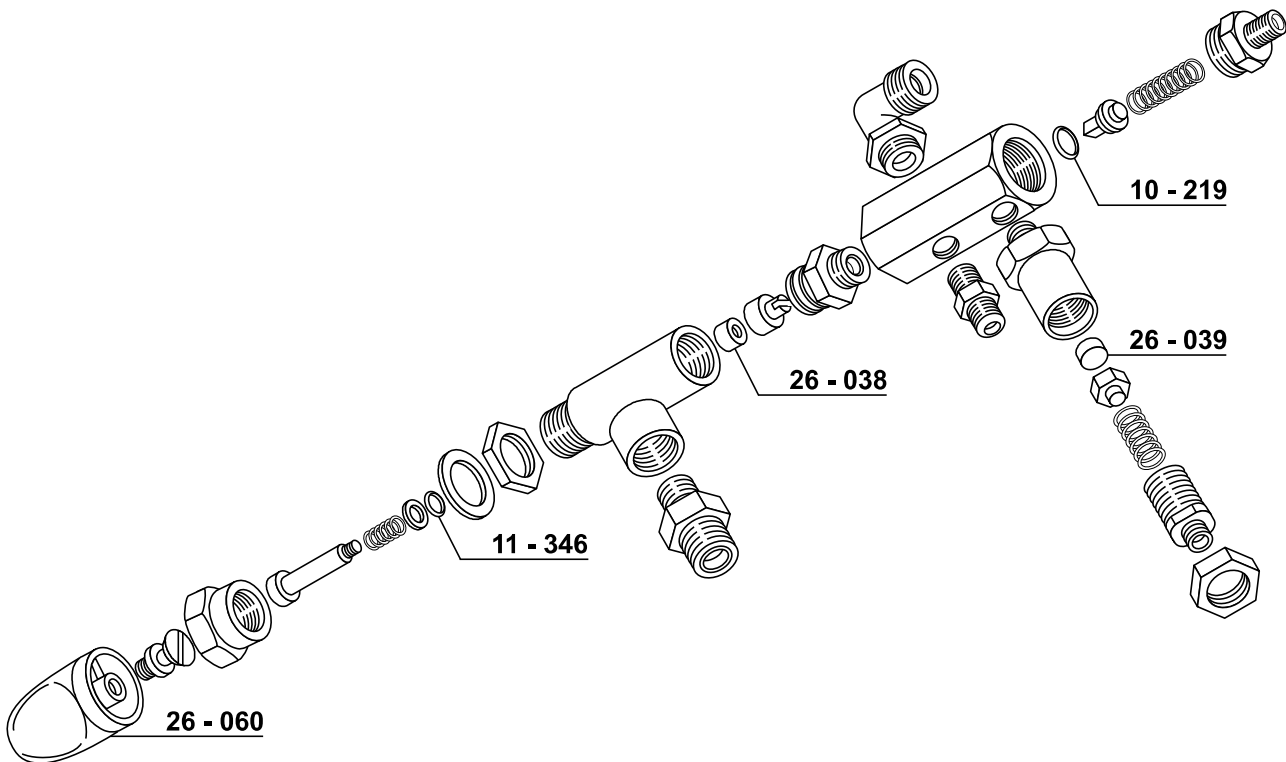

GRUPPO B61

GRUPPO BE / 1°SERIE

RUBINETTI ACQUA E VAPORE

RUBINETTI ACQUA E VAPORE

RUBINETTI CARICO

20 - 059

26 - 243

26 - 125
V. 230/50 - 60

26 - 243

10 - 138

25 - 006

26 - 120

26 - 039

25 - 006

26 - 109

13 - 231

11 - 569

26 - 241

26 - 016
FILTRO POMPA
3/8 x 3/8

26 - 237

26 - 239

26 - 240

26 - 238

23 - 072

TUBO PER SCARICO 16 X 23

RIARMO MANUALE
MANUAL RESETTING

PULSANTIERE / CENTRALINE

29 - 012
CENTURY

29 - 003
EXCELSIOR

29 - 005
3D5 DELUXE ECO

29 - 006
BLU AGILE

mm. 140 **13 - 265**
mm. 150 **13 - 266**