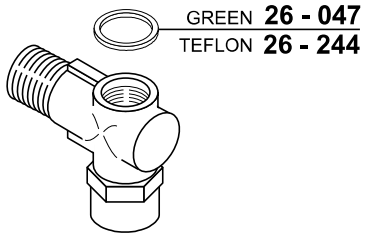

11 - 569

26 - 241

26 - 016
FILTRO POMPA
3/8 x 3/8

26 - 237

26 - 239

26 - 240

26 - 238

23 - 072

TUBO PER SCARICO 16 X 23

RIARMO MANUALE
MANUAL RESETTING

PULSANTIERE / CENTRALINE

29 - 012
CENTURY

29 - 003
EXCELSIOR

29 - 005
3D5 DELUXE ECO

29 - 006
BLU AGILE

mm. 140 **13 - 265**
mm. 150 **13 - 266**

GREEN **26 - 047**
TEFLON **26 - 244**

12 - 077

26 - 042

12 - 077

26 - 001
PORTOFINO

26 - 030
BAR - CENTURY

23 - 028
PRESSOSTATO

23 - 066
PRESSOSTATO P302/6