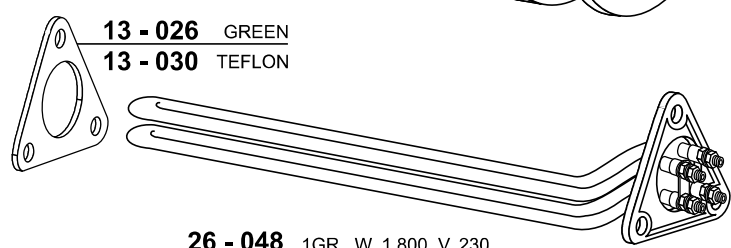

CALDAIA

- **26 - 048** 1GR. W. 1.800 V. 230
- **26 - 049** 2GR. W. 3.500 V. 230
- **26 - 050** 3GR. W. 4.000 V. 230
- **26 - 291** 2GR. W. 4.500 V. 220/380