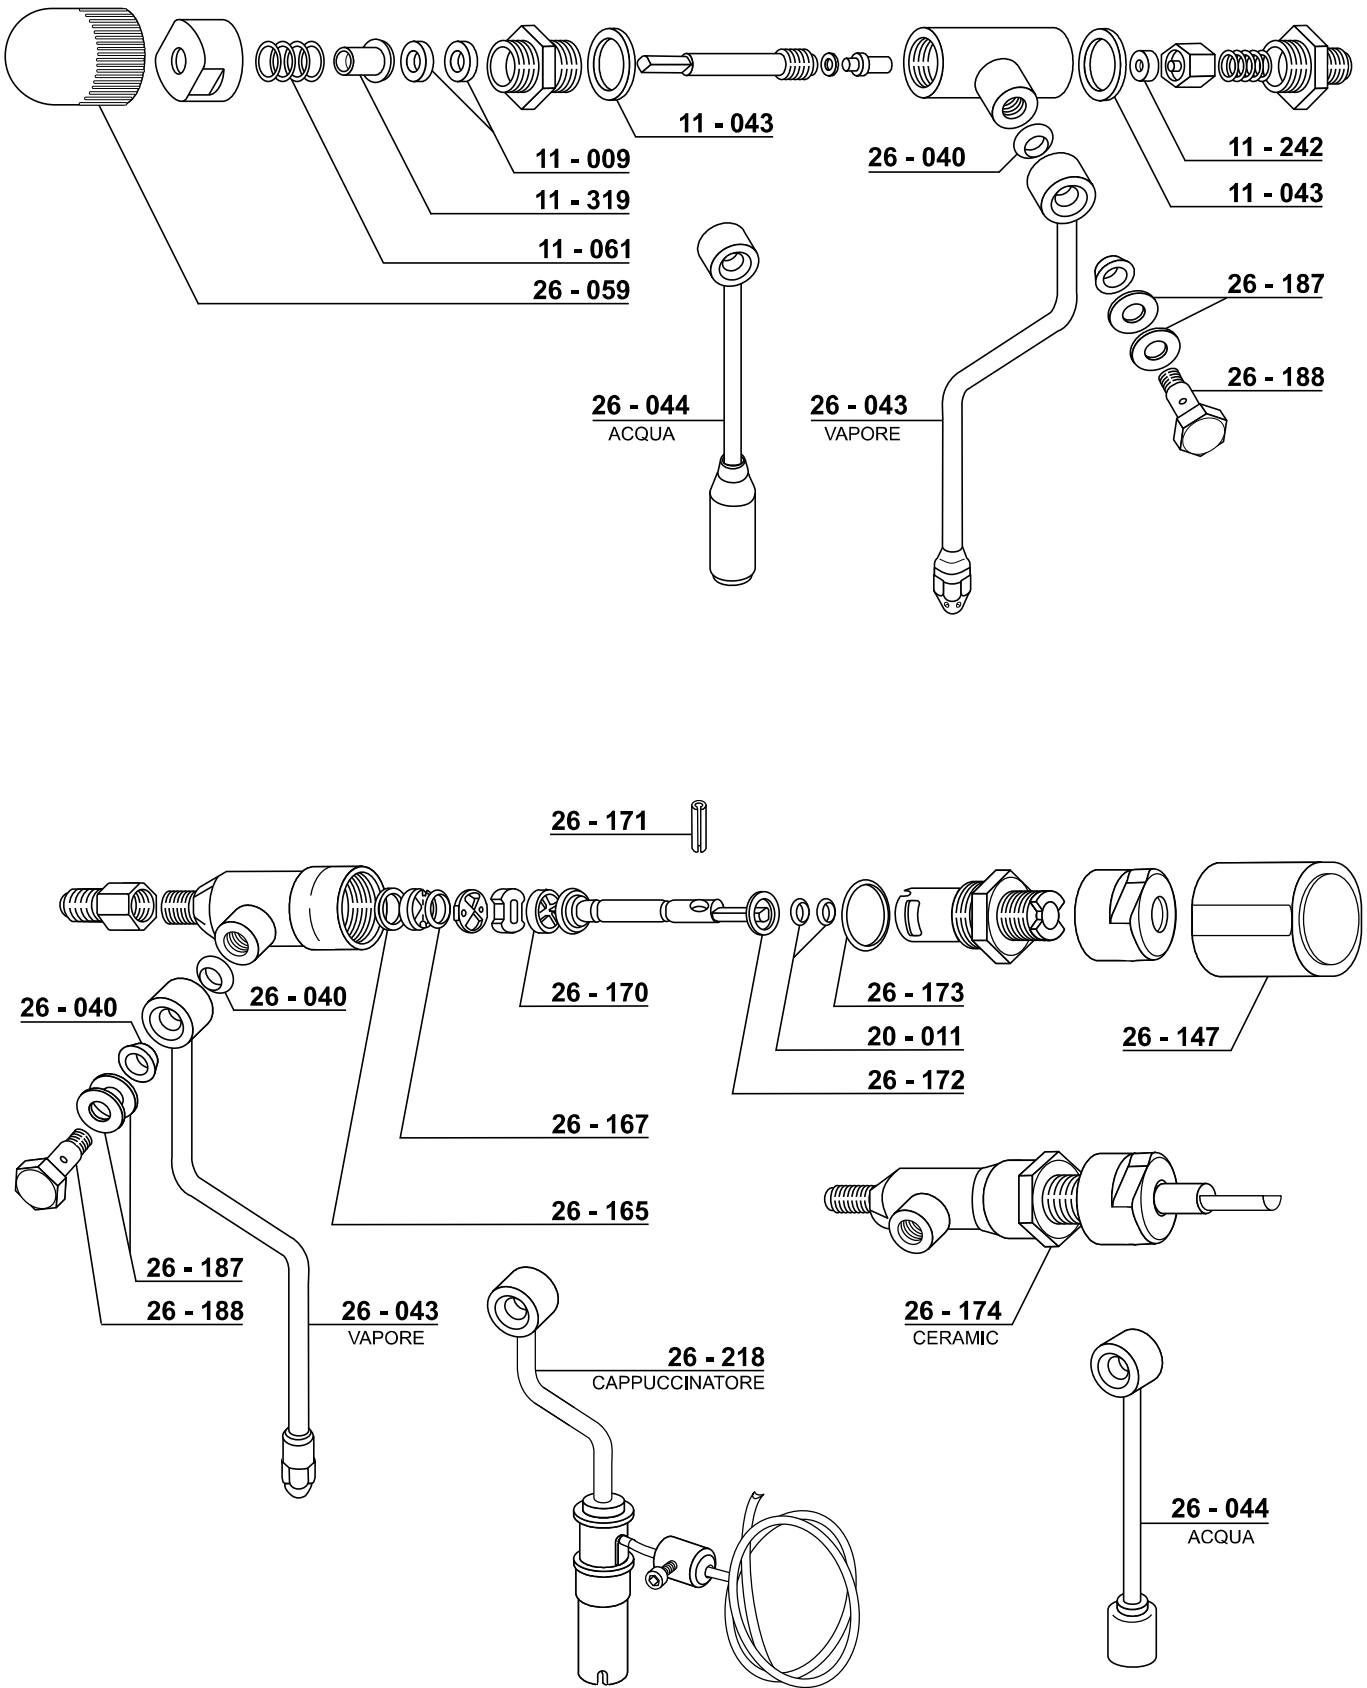

GRUPPO B61

GRUPPO BE / 1°SERIE

RUBINETTI ACQUA E VAPORE

RUBINETTI ACQUA E VAPORE

RUBINETTI CARICO

20 - 059

26 - 243

26 - 125
V. 230/50 - 60

26 - 243

10 - 138

25 - 006

26 - 120

26 - 039

25 - 006

26 - 109

13 - 231

11 - 569

26 - 241

26 - 016
FILTRO POMPA
3/8 x 3/8

26 - 237

26 - 239

26 - 240

26 - 238

23 - 072

TUBO PER SCARICO 16 X 23

RIARMO MANUALE
MANUAL RESETTING

PULSANTIERE / CENTRALINE

29 - 012
CENTURY

29 - 003
EXCELSIOR

29 - 005
3D5 DELUXE ECO

29 - 006
BLU AGILE

mm. 140 **13 - 265**
mm. 150 **13 - 266**