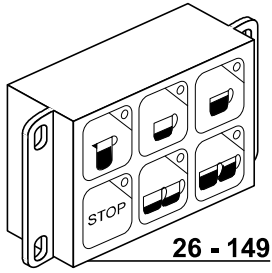

11 - 569

26 - 241

26 - 016
FILTRO POMPA
3/8 x 3/8

26 - 237

26 - 239

26 - 240

26 - 238

23 - 072

TUBO PER SCARICO 16 X 23

RIARMO MANUALE
MANUAL RESETTING

PULSANTIERE / CENTRALINE

29 - 012
CENTURY

29 - 003
EXCELSIOR

29 - 005
3D5 DELUXE ECO

29 - 006
BLU AGILE

mm. 140 **13 - 265**
mm. 150 **13 - 266**