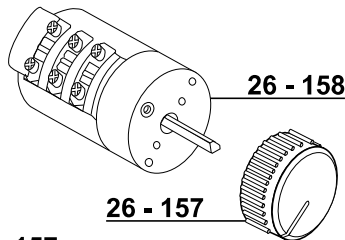

11 - 569

26 - 241

26 - 016
FILTRO POMPA
3/8 x 3/8

26 - 237

26 - 239

26 - 240

26 - 238

23 - 072

TUBO PER SCARICO 16 X 23

RIARMO MANUALE
MANUAL RESETTING

PULSANTIERE / CENTRALINE

29 - 012
CENTURY

29 - 003
EXCELSIOR

29 - 005
3D5 DELUXE ECO

29 - 006
BLU AGILE

mm. 140 **13 - 265**
mm. 150 **13 - 266**