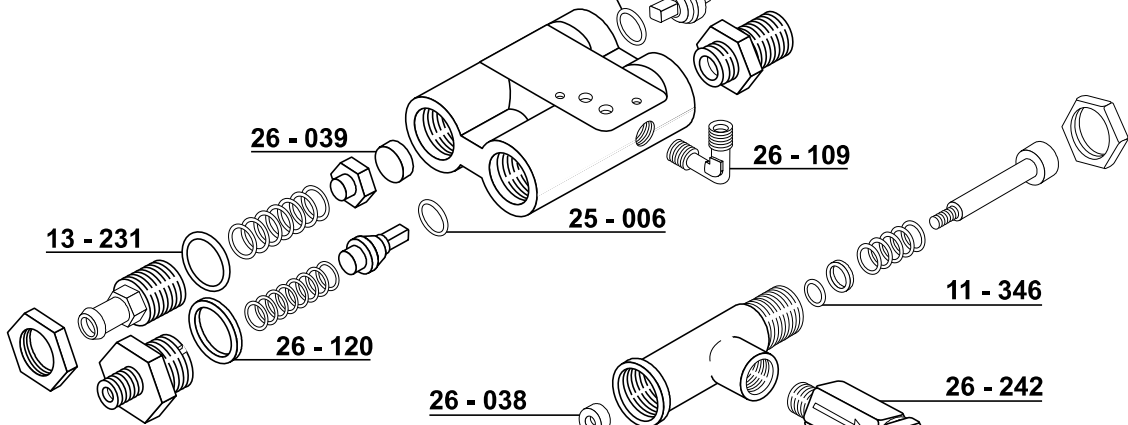

GRUPPO B61

GRUPPO BE / 1°SERIE

RUBINETTI ACQUA E VAPORE

RUBINETTI ACQUA E VAPORE

RUBINETTI CARICO

20 - 059

26 - 243

26 - 125
V. 230/50 - 60

26 - 243

10 - 138

25 - 006

26 - 120

26 - 039

25 - 006

26 - 109

13 - 231

11 - 569

26 - 241

26 - 016
FILTRO POMPA
3/8 x 3/8

26 - 237

26 - 239

26 - 240

26 - 238

23 - 072

TUBO PER SCARICO 16 X 23

RIARMO MANUALE
MANUAL RESETTING

PULSANTIERE / CENTRALINE

29 - 012
CENTURY

29 - 003
EXCELSIOR

29 - 005
3D5 DELUXE ECO

29 - 006
BLU AGILE

mm. 140 **13 - 265**
mm. 150 **13 - 266**