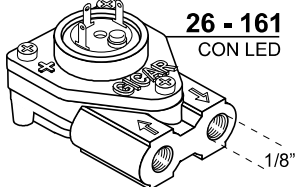

11 - 569

26 - 241

26 - 016
FILTRO POMPA
3/8 x 3/8

26 - 237

26 - 239

26 - 240

26 - 238

23 - 072

TUBO PER SCARICO 16 X 23

RIARMO MANUALE
MANUAL RESETTING

PULSANTIERE / CENTRALINE

29 - 012
CENTURY

29 - 003
EXCELSIOR

29 - 005
3D5 DELUXE ECO

29 - 006
BLU AGILE

mm. 140 **13 - 265**
mm. 150 **13 - 266**