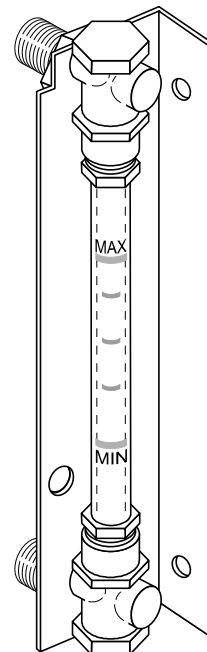

mm. 140 **13 - 265**
mm. 150 **13 - 266**

GREEN **26 - 047**
TEFLON **26 - 244**

12 - 077

26 - 042

12 - 077

26 - 001
PORTOFINO

26 - 030
BAR - CENTURY

23 - 028
PRESSOSTATO

23 - 066
PRESSOSTATO P302/6

23 - 086
KIT MEMBRANA
SIRAI