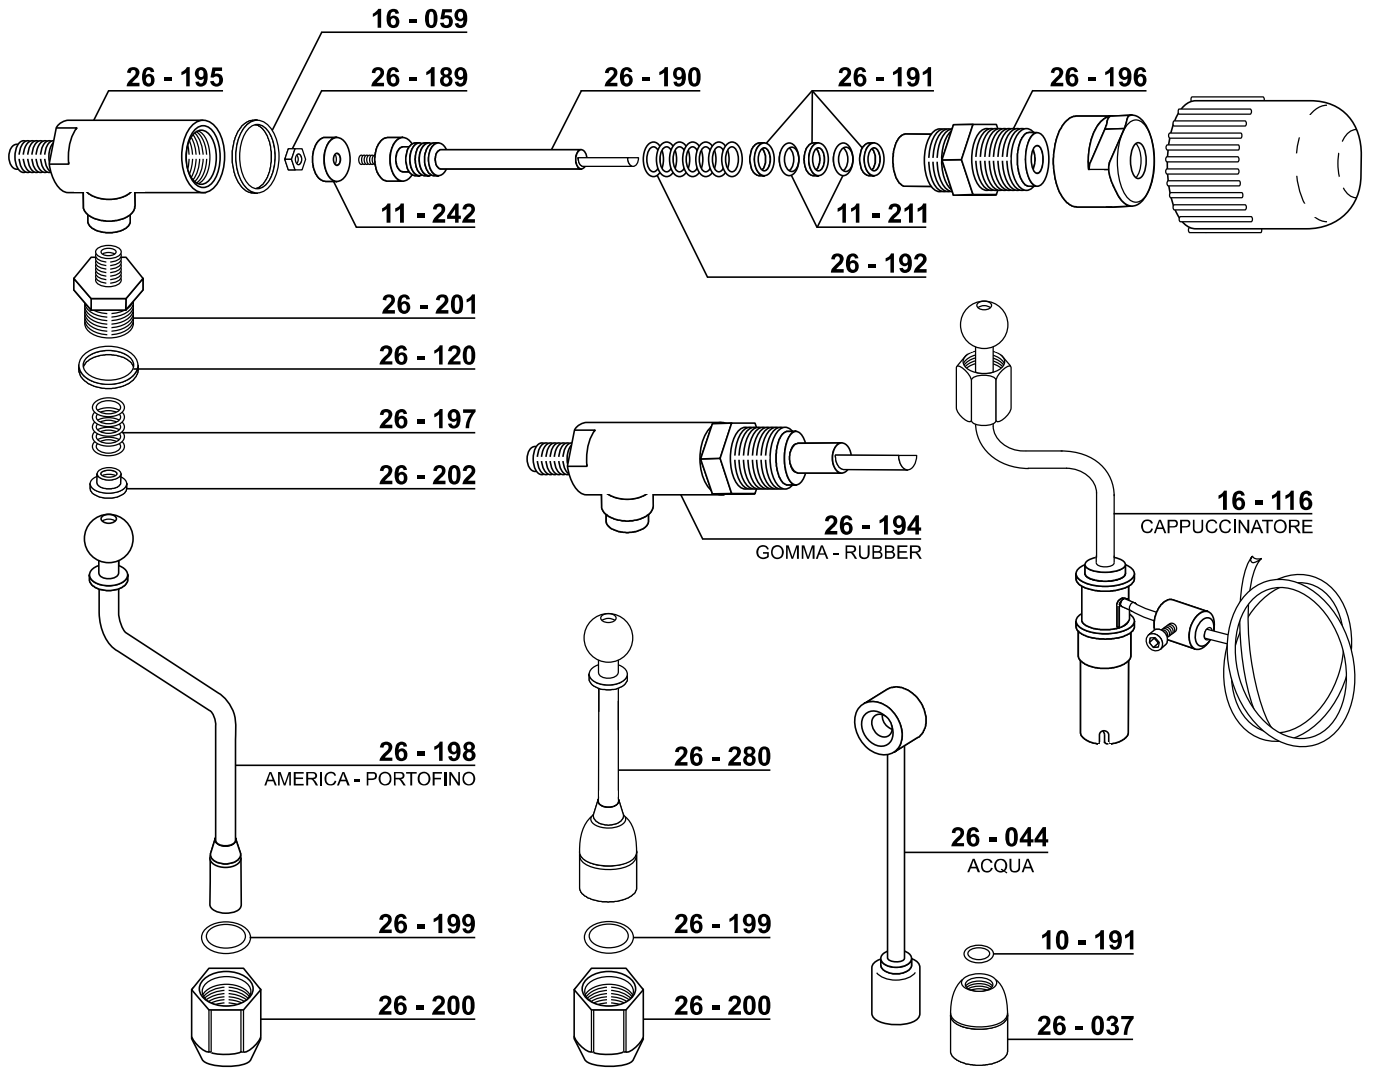

GRUPPO B61

GRUPPO BE / 1°SERIE

RUBINETTI ACQUA E VAPORE

RUBINETTI ACQUA E VAPORE

RUBINETTI CARICO

20 - 059

26 - 243

26 - 125
V. 230/50 - 60

11 - 346

26 - 120

26 - 038

26 - 242

10 - 211

26 - 242

10 - 211

21 - 034

11 - 569

26 - 241

26 - 016
FILTRO POMPA
3/8 x 3/8

26 - 237

26 - 239

26 - 240

26 - 238

23 - 072

TUBO PER SCARICO 16 X 23

RIARMO MANUALE
MANUAL RESETTING

PULSANTIERE / CENTRALINE

29 - 012
CENTURY

29 - 003
EXCELSIOR

29 - 005
3D5 DELUXE ECO

29 - 006
BLU AGILE

mm. 140 **13 - 265**
mm. 150 **13 - 266**