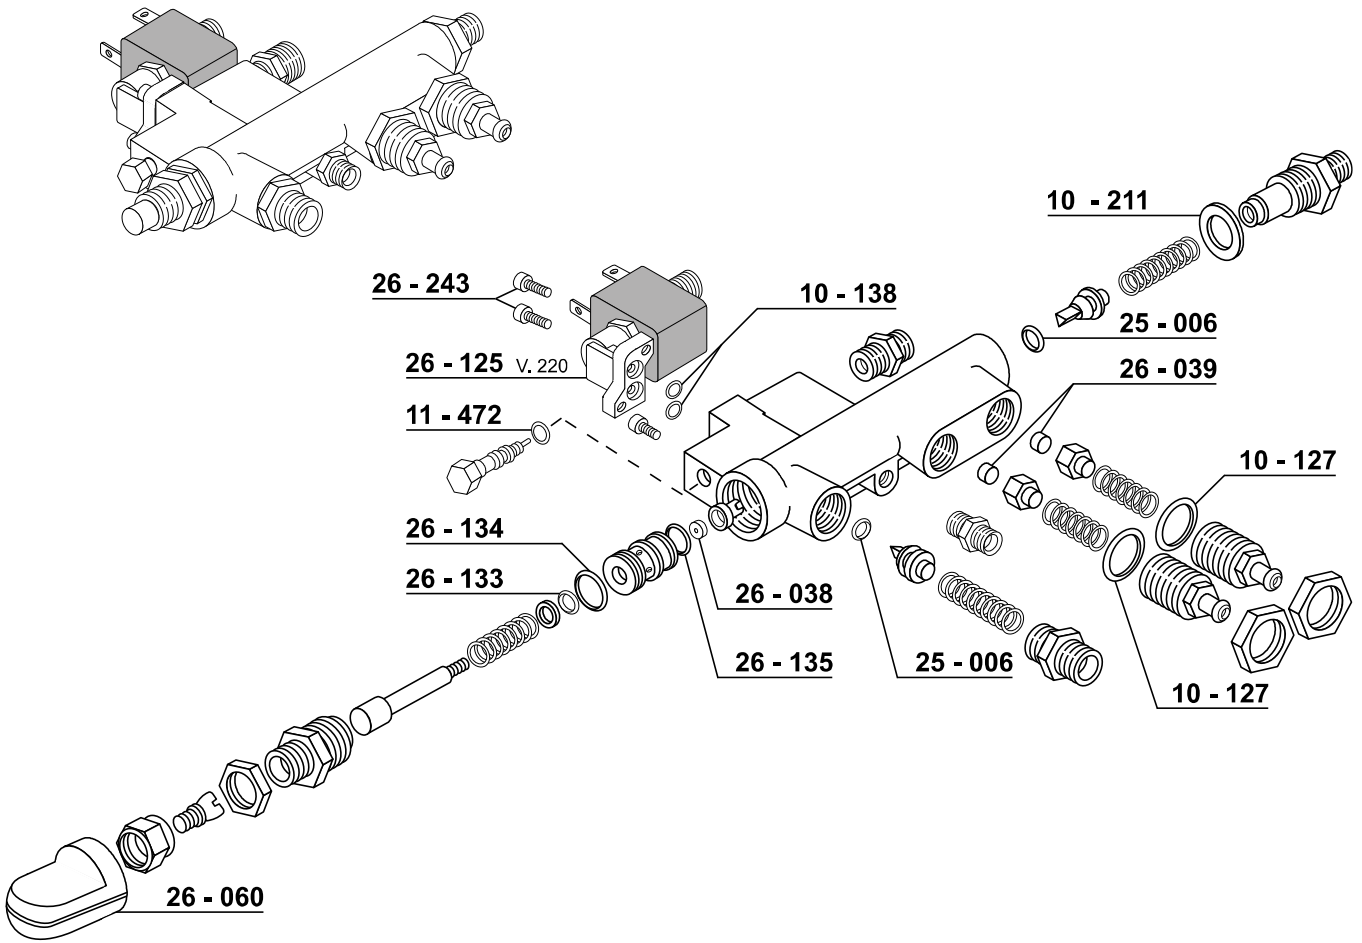

GRUPPO B61

GRUPPO BE / 1°SERIE

RUBINETTI ACQUA E VAPORE

RUBINETTI ACQUA E VAPORE

RUBINETTI CARICO

20 - 059

26 - 243

26 - 125
V. 230/50 - 60

11 - 346

26 - 120

26 - 038

26 - 242

10 - 211

26 - 242

10 - 211

21 - 034

11 - 569

26 - 241

26 - 016
FILTRO POMPA
3/8 x 3/8

26 - 237

26 - 239

26 - 240

26 - 238

23 - 072

TUBO PER SCARICO 16 X 23

RIARMO MANUALE
MANUAL RESETTING

PULSANTIERE / CENTRALINE

29 - 012
CENTURY

29 - 003
EXCELSIOR

29 - 005
3D5 DELUXE ECO

29 - 006
BLU AGILE

mm. 140 **13 - 265**
mm. 150 **13 - 266**