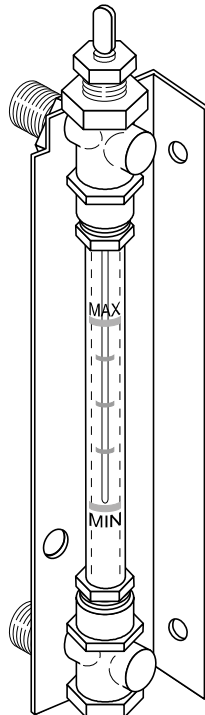

mm. 140 **13 - 265**
mm. 150 **13 - 266**

GREEN **26 - 047**
TEFLON **26 - 244**

12 - 077

26 - 042

12 - 077

26 - 001
PORTOFINO

26 - 030
BAR - CENTURY

23 - 028
PRESSOSTATO

23 - 066
PRESSOSTATO P302/6

23 - 086
KIT MEMBRANA
SIRAI