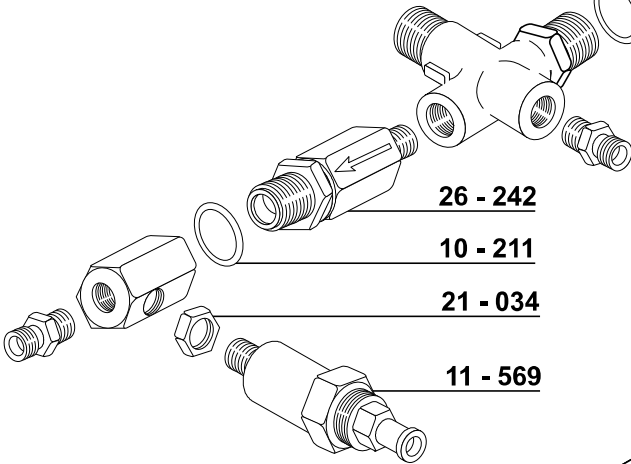

GRUPPO B61

GRUPPO BE / 1°SERIE

RUBINETTI ACQUA E VAPORE

RUBINETTI ACQUA E VAPORE

RUBINETTI CARICO

20 - 059

26 - 243

26 - 125
V. 230/50 - 60

26 - 243

10 - 138

25 - 006

26 - 120

26 - 039

25 - 006

26 - 109

13 - 231

11 - 346

26 - 120

26 - 038

26 - 242

10 - 211

26 - 242

10 - 211

21 - 034

11 - 569

26 - 241

26 - 016
FILTRO POMPA
3/8 x 3/8

26 - 237

26 - 239

26 - 240

26 - 238

23 - 072