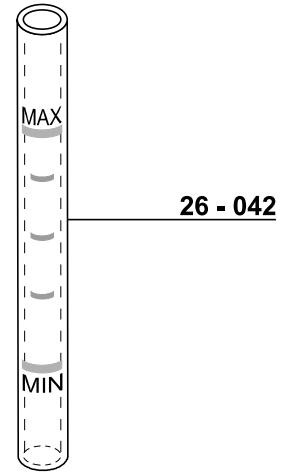

11 - 569

26 - 241

26 - 016
FILTRO POMPA
3/8 x 3/8

26 - 237

26 - 239

26 - 240

26 - 238

23 - 072

TUBO PER SCARICO 16 X 23

RIARMO MANUALE
MANUAL RESETTING

PULSANTIERE / CENTRALINE

29 - 012
CENTURY

29 - 003
EXCELSIOR

29 - 005
3D5 DELUXE ECO

29 - 006
BLU AGILE

mm. 140 **13 - 265**
mm. 150 **13 - 266**

GREEN **26 - 047**
TEFLON **26 - 244**

12 - 077

26 - 042

12 - 077

26 - 001
PORTOFINO

26 - 030
BAR - CENTURY

23 - 028
PRESSOSTATO

23 - 066
PRESSOSTATO P302/6