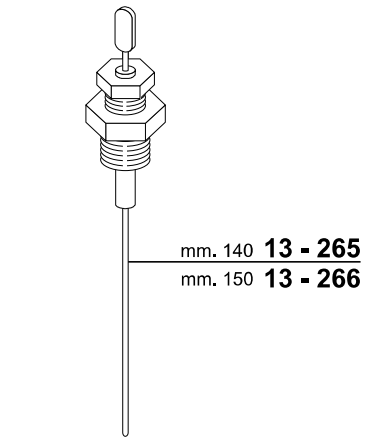

11 - 569

26 - 241

26 - 016
FILTRO POMPA
3/8 x 3/8

26 - 237

26 - 239

26 - 240

26 - 238

23 - 072

TUBO PER SCARICO 16 X 23

RIARMO MANUALE
MANUAL RESETTING

PULSANTIERE / CENTRALINE

29 - 012
CENTURY

29 - 003
EXCELSIOR

29 - 005
3D5 DELUXE ECO

29 - 006
BLU AGILE

mm. 140 **13 - 265**
mm. 150 **13 - 266**