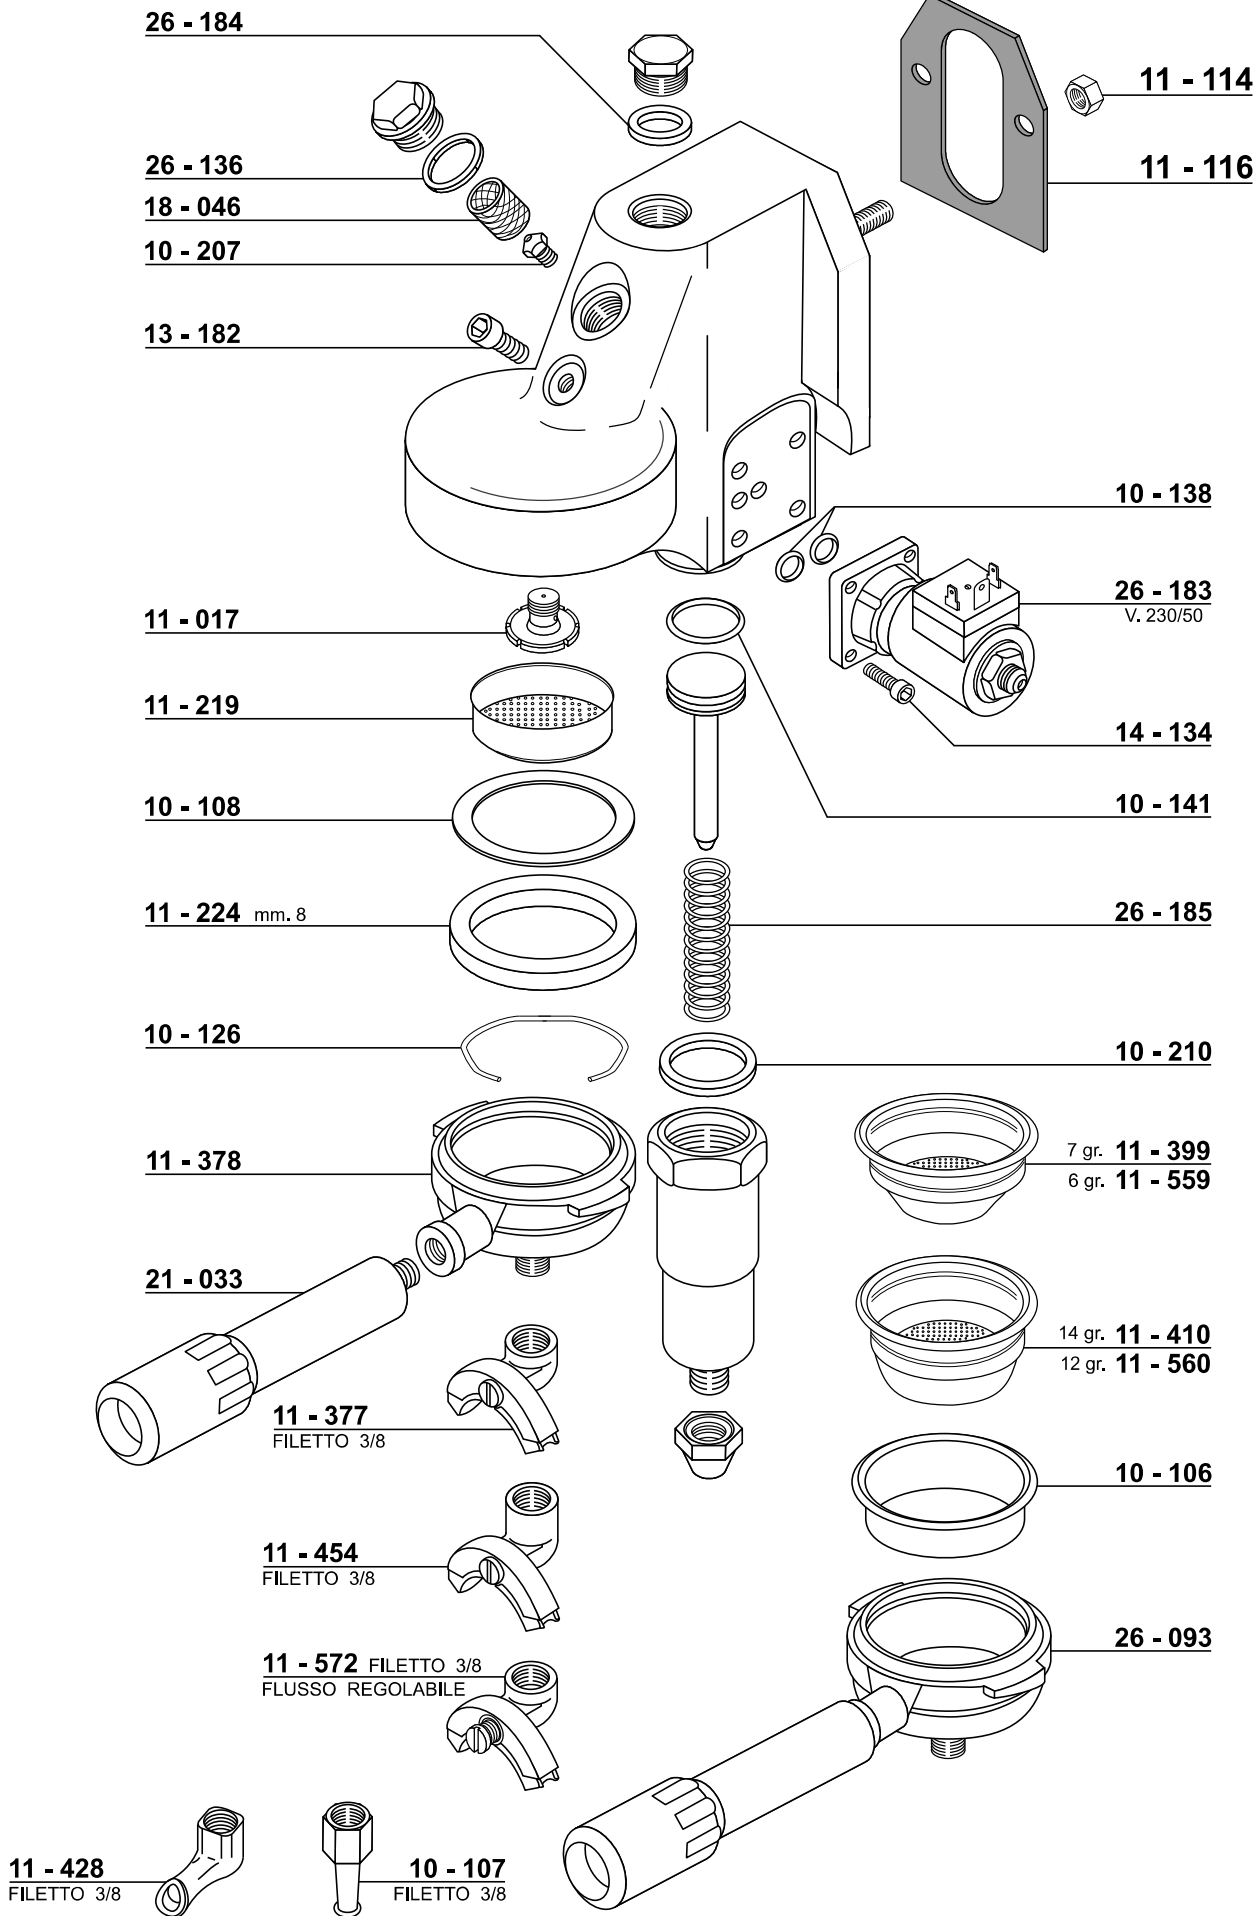

GRUPPO B61

GRUPPO BE / 1°SERIE

RUBINETTI ACQUA E VAPORE

RUBINETTI ACQUA E VAPORE

RUBINETTI CARICO

20 - 059

26 - 243

26 - 125
V. 230/50 - 60

26 - 243

10 - 138

25 - 006

26 - 120

26 - 039

25 - 006

26 - 109

13 - 231

11 - 346

26 - 120

26 - 038

26 - 242

10 - 211

26 - 242

10 - 211

21 - 034

11 - 569

26 - 241

26 - 016
FILTRO POMPA
3/8 x 3/8

26 - 237

26 - 239

26 - 240

26 - 238

23 - 072