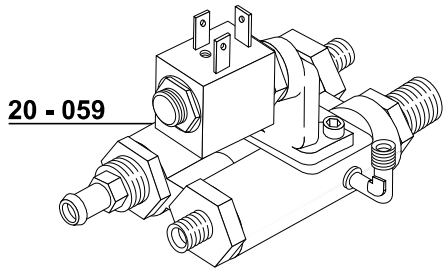

GRUPPO B61

GRUPPO BE / 1°SERIE

RUBINETTI ACQUA E VAPORE

RUBINETTI ACQUA E VAPORE

RUBINETTI CARICO

20 - 059

26 - 243

26 - 125
V. 230/50 - 60