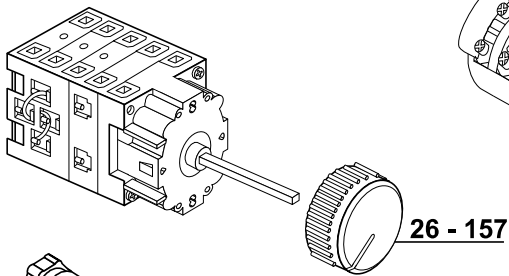

11 - 569

26 - 241

26 - 016
FILTRO POMPA
3/8 x 3/8

26 - 237

26 - 239

26 - 240

26 - 238

23 - 072

TUBO PER SCARICO 16 X 23

RIARMO MANUALE
MANUAL RESETTING

PULSANTIERE / CENTRALINE

29 - 012
CENTURY

29 - 003
EXCELSIOR

29 - 005
3D5 DELUXE ECO

29 - 006
BLU AGILE

mm. 140 **13 - 265**
mm. 150 **13 - 266**