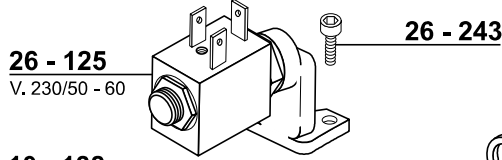

GRUPPO B61

GRUPPO BE / 1°SERIE

RUBINETTI ACQUA E VAPORE

RUBINETTI ACQUA E VAPORE

RUBINETTI CARICO

20 - 059

26 - 243

26 - 125
V. 230/50 - 60

26 - 243

10 - 138

25 - 006

26 - 120

26 - 039

25 - 006

26 - 109

13 - 231