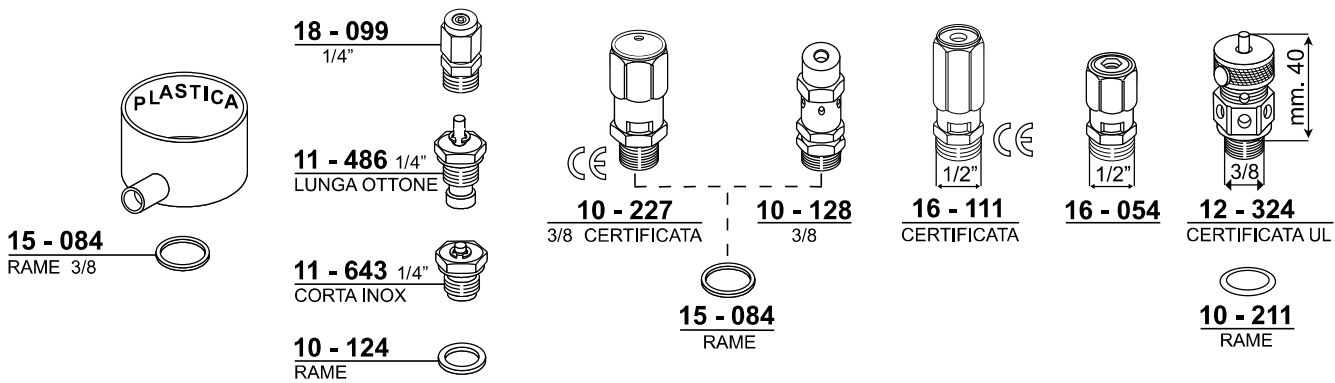

CALDAIA

- **26 - 048** 1GR. W. 1.800 V. 230
- **26 - 049** 2GR. W. 3.500 V. 230
- **26 - 050** 3GR. W. 4.000 V. 230
- **26 - 291** 2GR. W. 4.500 V. 220/380