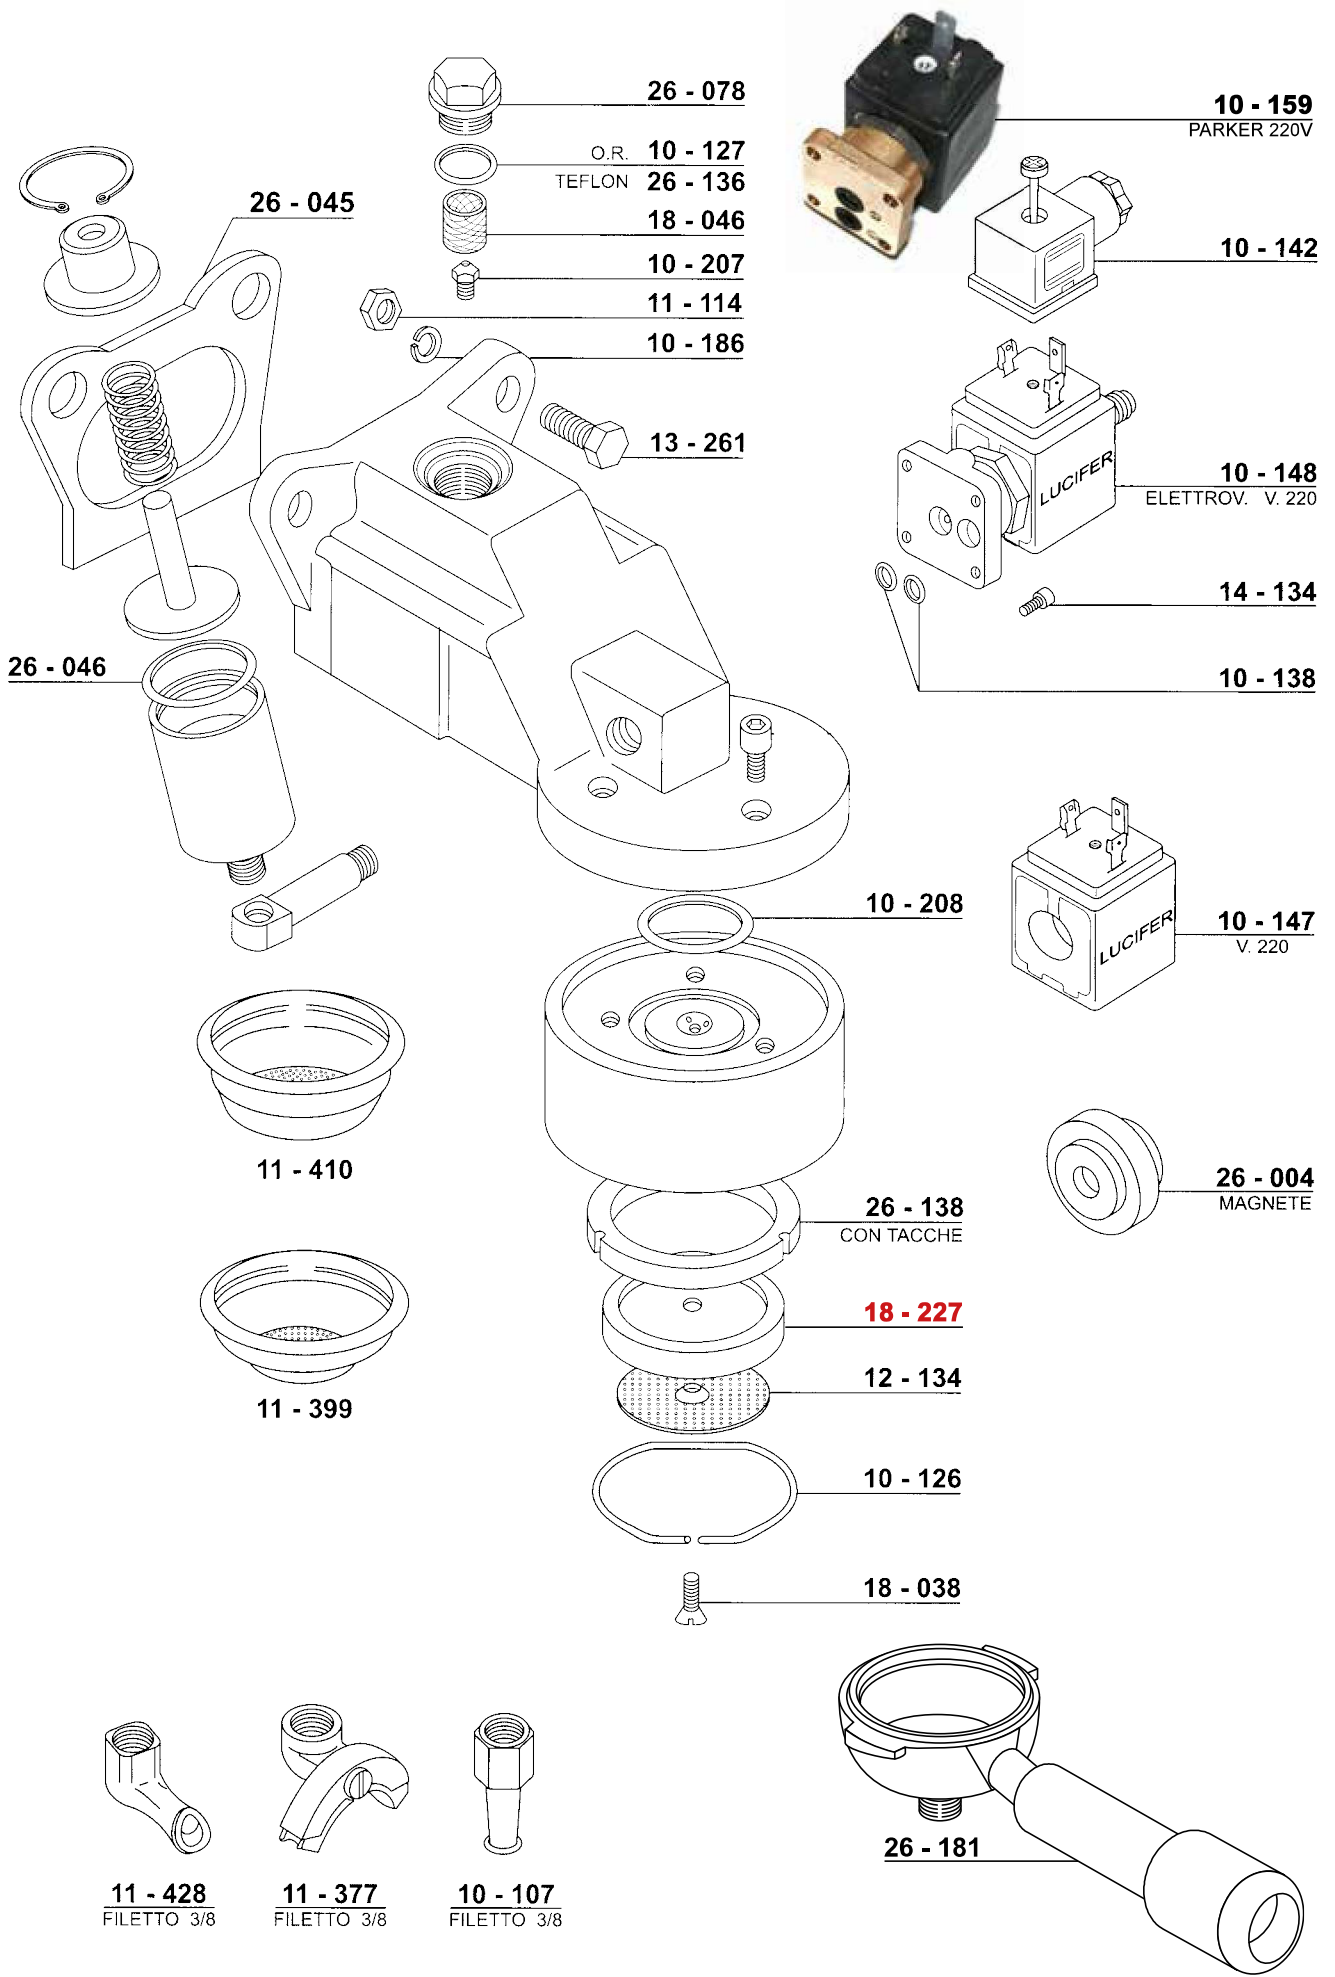

GRUPPO B61

GRUPPO BE / 1°SERIE

RUBINETTI ACQUA E VAPORE

RUBINETTI ACQUA E VAPORE

RUBINETTI CARICO

20 - 059

26 - 243

26 - 125
V. 230/50 - 60

11 - 346

26 - 120

26 - 038

26 - 242

10 - 211

26 - 242

10 - 211

21 - 034

11 - 569

26 - 241

26 - 016
FILTRO POMPA
3/8 x 3/8

26 - 237

26 - 239

26 - 240

26 - 238

23 - 072

TUBO PER SCARICO 16 X 23

RIARMO MANUALE
MANUAL RESETTING

PULSANTIERE / CENTRALINE

29 - 012
CENTURY

29 - 003
EXCELSIOR

29 - 005
3D5 DELUXE ECO

29 - 006
BLU AGILE

mm. 140 **13 - 265**
mm. 150 **13 - 266**