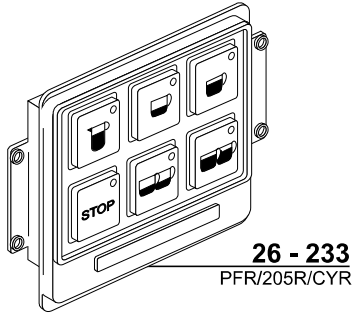

TUBO PER SCARICO 16 X 23

RIARMO MANUALE
MANUAL RESETTING

PULSANTIERE / CENTRALINE

29 - 012
CENTURY

29 - 003
EXCELSIOR

29 - 005
3D5 DELUXE ECO

29 - 006
BLU AGILE

mm. 140 **13 - 265**
mm. 150 **13 - 266**