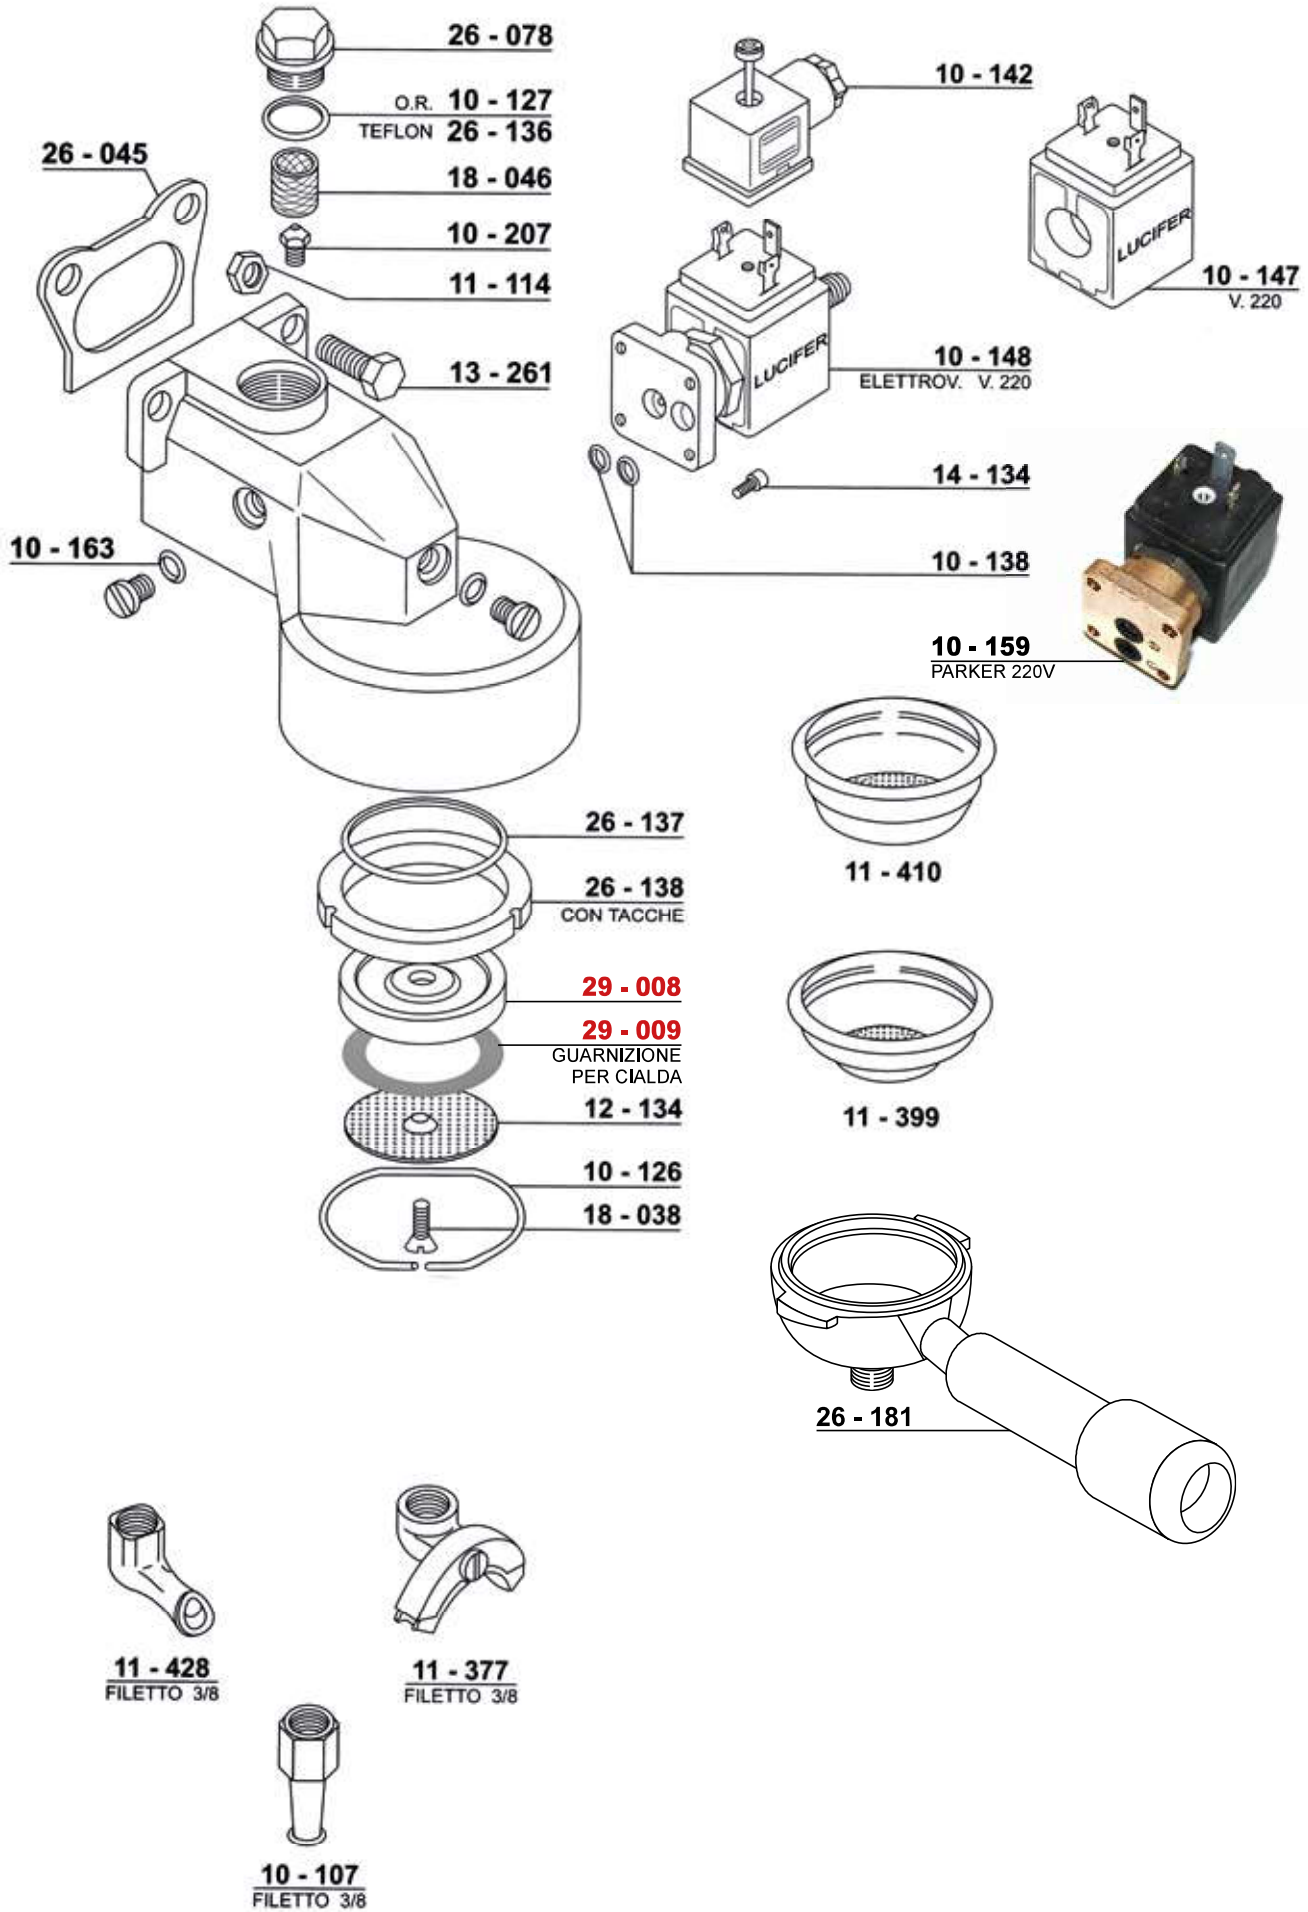

GRUPPO B61

GRUPPO BE / 1°SERIE

RUBINETTI ACQUA E VAPORE

RUBINETTI ACQUA E VAPORE

RUBINETTI CARICO

20 - 059

26 - 243

26 - 125
V. 230/50 - 60

26 - 243

10 - 138

25 - 006

26 - 120

26 - 039

25 - 006

26 - 109

13 - 231

11 - 569

26 - 241

26 - 016
FILTRO POMPA
3/8 x 3/8

26 - 237

26 - 239

26 - 240

26 - 238

23 - 072

TUBO PER SCARICO 16 X 23

RIARMO MANUALE
MANUAL RESETTING

PULSANTIERE / CENTRALINE

29 - 012
CENTURY

29 - 003
EXCELSIOR

29 - 005
3D5 DELUXE ECO

29 - 006
BLU AGILE

mm. 140 **13 - 265**
mm. 150 **13 - 266**