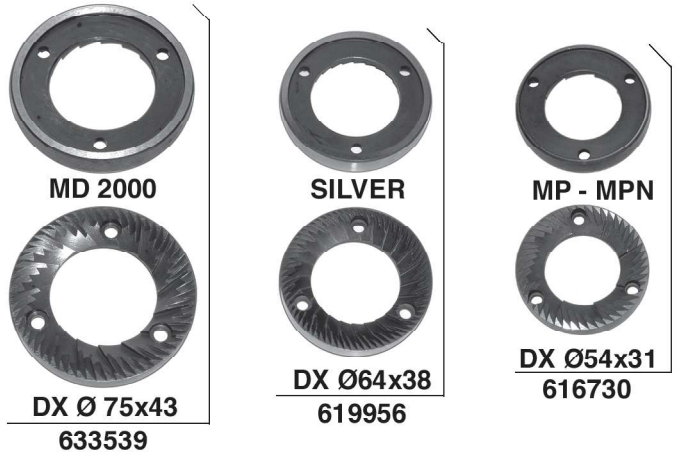

**PARTI COMPATIBILI FAEMA**

264

508848

513744

512772

617500

615076=MP-MC

631784=MC90-MPN

512801

702082

508911

508911

## PARTI COMPATIBILI FAEMA

MC

543264

700291

631470

524371

522897

522908