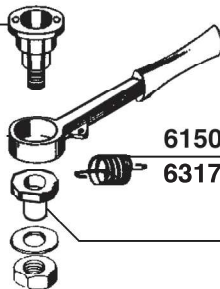

**PARTI COMPATIBILI FAEMA**

264

508848

513744

512772

617500

615076=MP-MC

631784=MC90-MPN